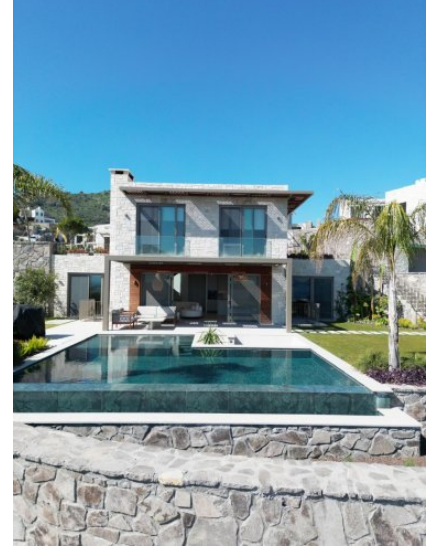

2,173,000 €

263 m² , 5 + 1
Satılık, Villa