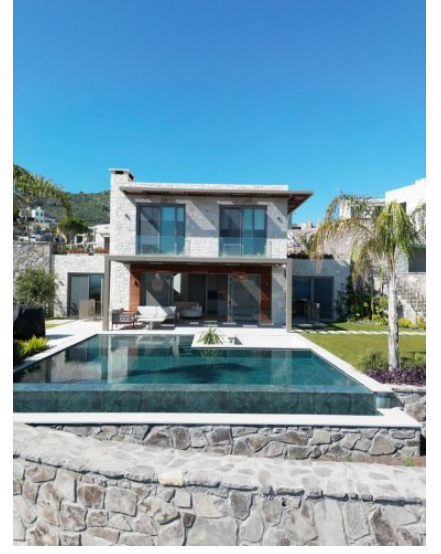

2,173,000 €

263 m² , 5 + 1
Satılık, Villa