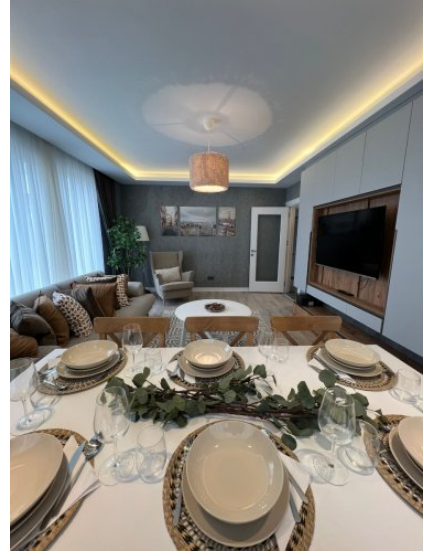

240,000 $

110 m²
لبيع, شقة