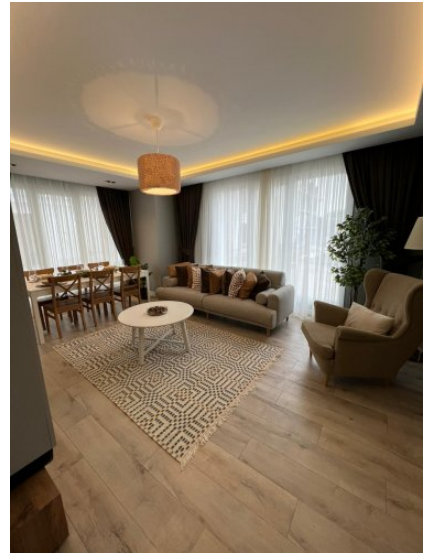

435,000 $

160 m² , 4 + 1
لبيع, شقة