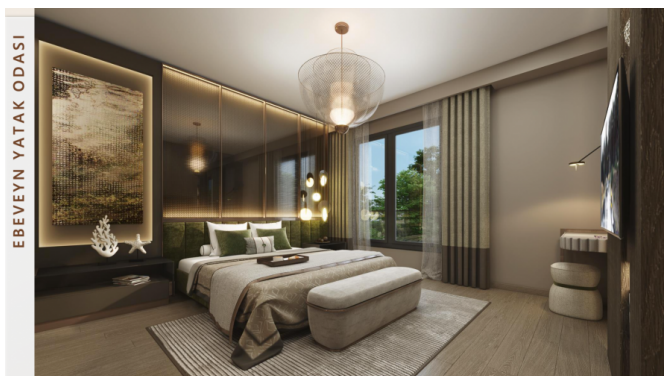

ТИПЫ ОБЪЕКТОВ НЕДВИЖИМОСТИ

330,000 $

430,000 $

121 m², 2 + 1

Продажа, квартира

175 m², 3 + 1

Продажа, квартира

460,000 $

560,000 $

204 m², 4 + 1

Продажа, квартира

226 m², 4 + 1

Продажа, квартира

690,000 $

287 m², 5 + 1

Продажа, квартира