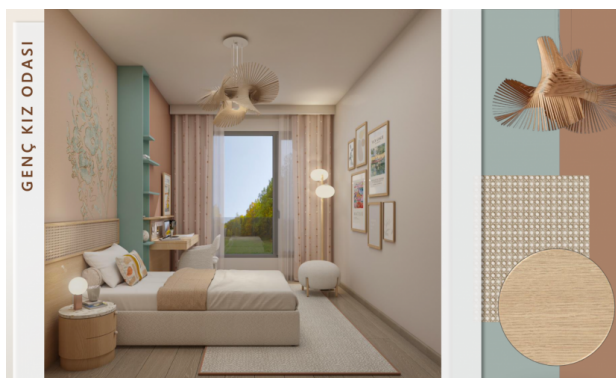

690,000 $

287 m², 5 + 1

Продажа, квартира