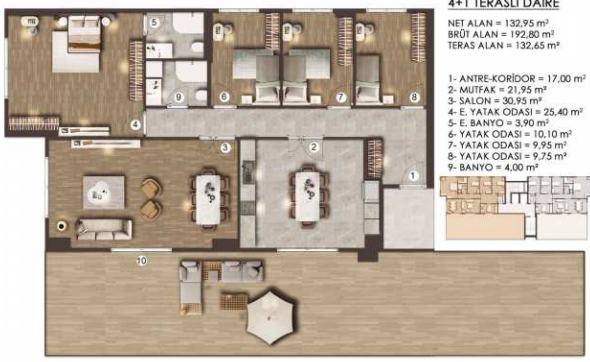

FLAMİNGO GÖL EVLERİ / D BLOK

12. KAT