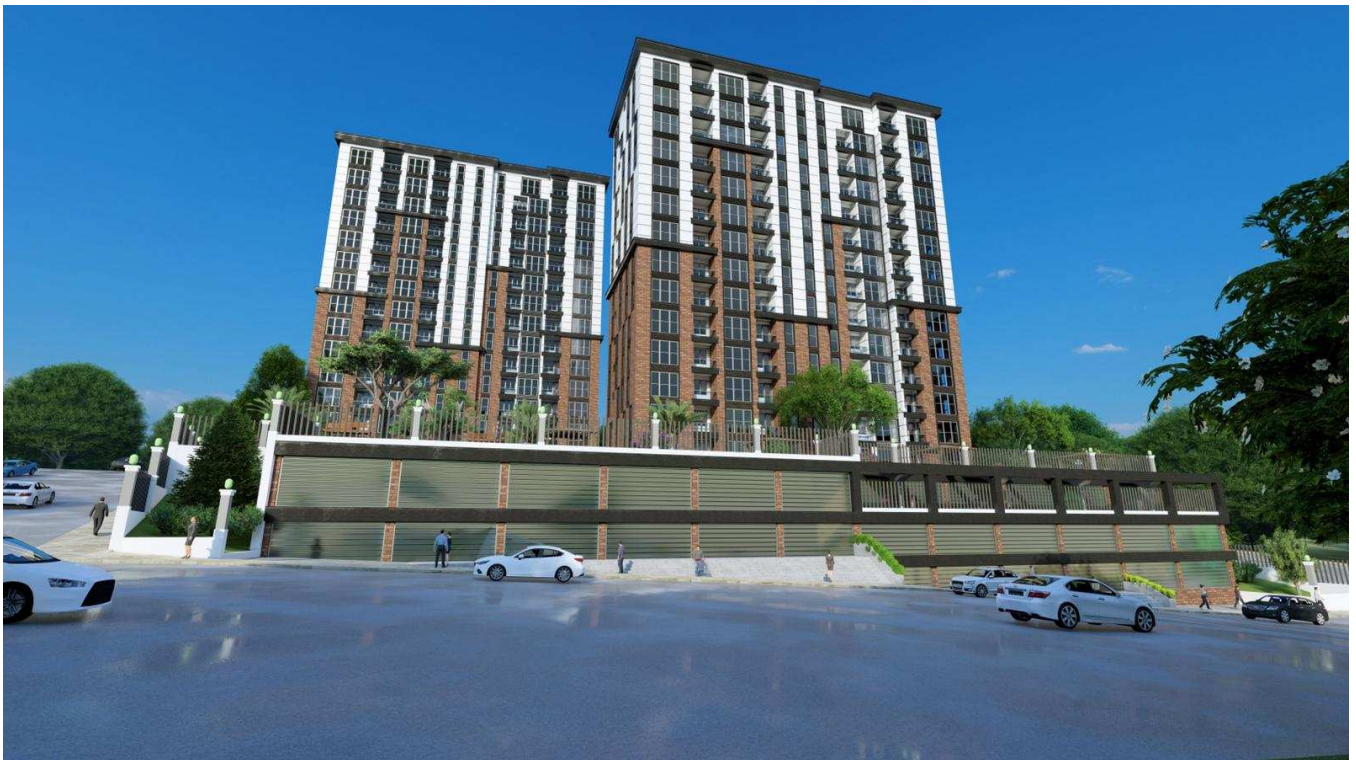

## YAYLA PARK KARTAL

TURKEY / ISTANBUL / KARTAL

Статус проекта:  
Завершен/Сдан

Стоимость\_пределы:  
207,000 - 207,000 \$

**REALTY GALAXY**  
Yavuz Sultan Selim Bulvarı  
Istanbul / Büyükcemece / Büyükcemece  
Телефон: +90 542-811 80 80  
Мобильный телефон: +90 533-382 39 79

**Наша новая постройка расположена в самом сердце современной и роскошной жизни. Проект выделяется широким выбором квартир, просторным и светлым дизайном и богатыми социальными возможностями. Квартиры различных размеров, которые подходят для всех возрастов и потребностей, оборудованы последними технологиями и построены из качественных материалов.**