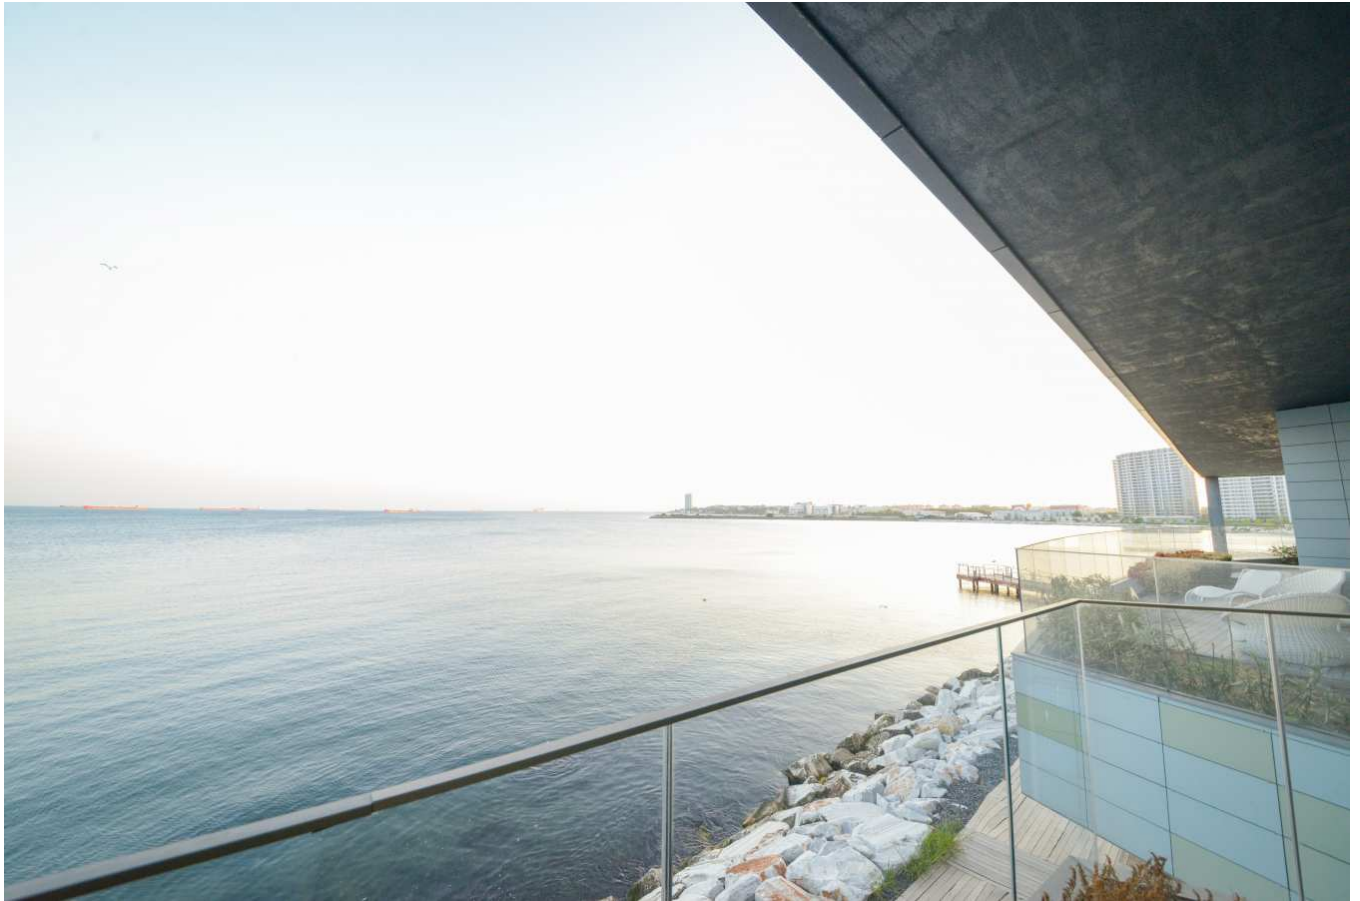

## SEA PEARL

TURKEY / ISTANBUL / ATAŞEHİR

حالة المشروع:  
تسليم فوري  
نطاق الأسعار:  
859,100 - 859,100 \$