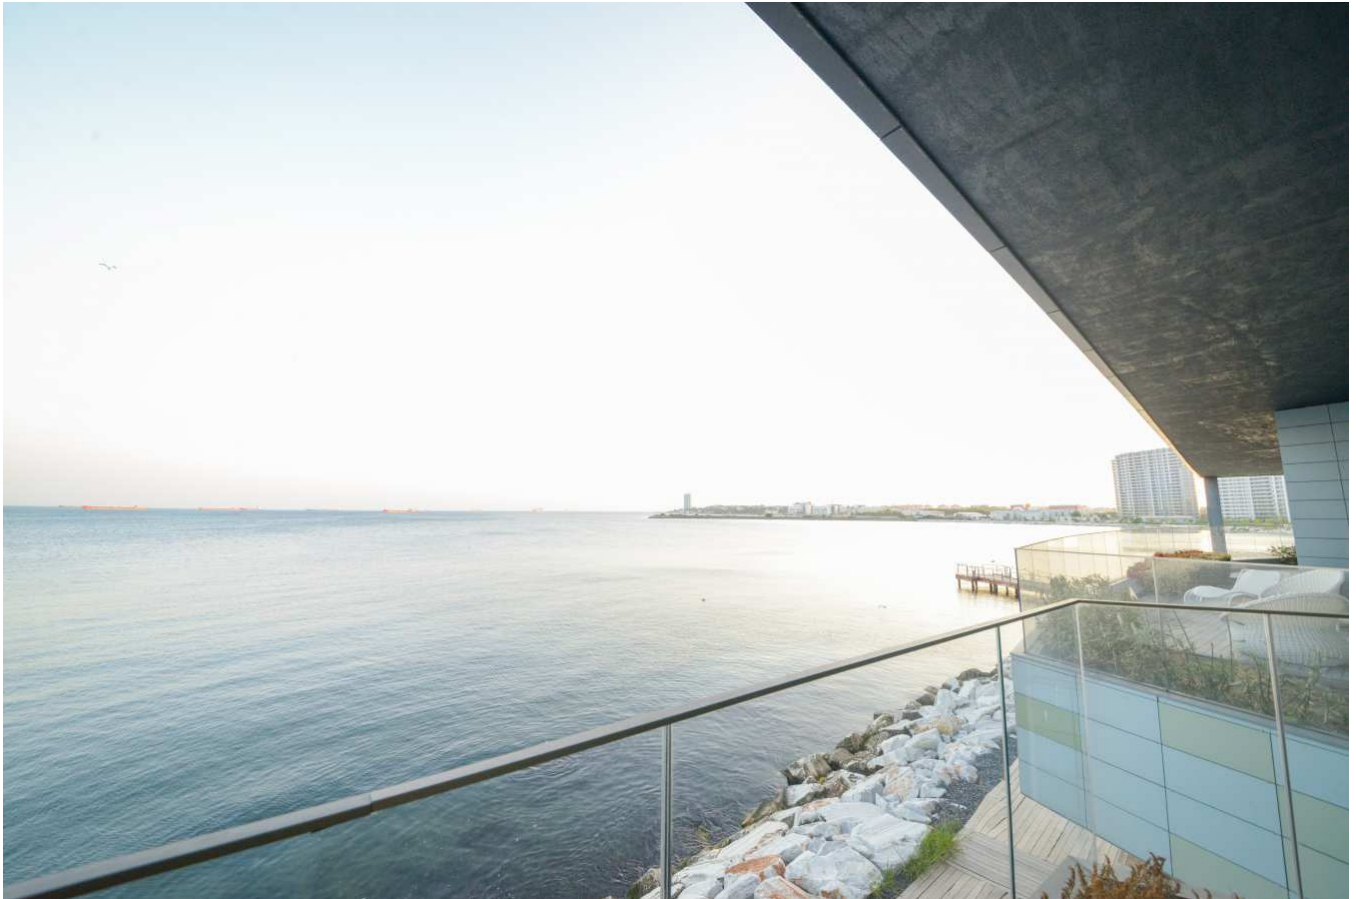

SEA PEARL

TURKEY / ISTANBUL / ATAŞEHİR

**Статус проекта:
Завершен/Сдан**

**Стоимость_пределы:
859,100 - 859,100 \$**

Наша новая постройка расположена в самом сердце современной и роскошной жизни. Проект выделяется широким выбором квартир, просторным и светлым дизайном и богатыми социальными возможностями. Квартиры различных размеров, которые подходят для всех возрастов и потребностей, оборудованы последними технологиями и построены из качественных материалов.

Благодаря богатой социальной инфраструктуре, предлагаемой проектом, вы сможете вести приятную жизнь для всей вашей семьи. Он создан для удовлетворения всех ваших потребностей: крытый бассейн, сауна, фитнес-центр, детские игровые площадки, открытый кинотеатр, зоны для барбекю, спортивные площадки и многие другие объекты.