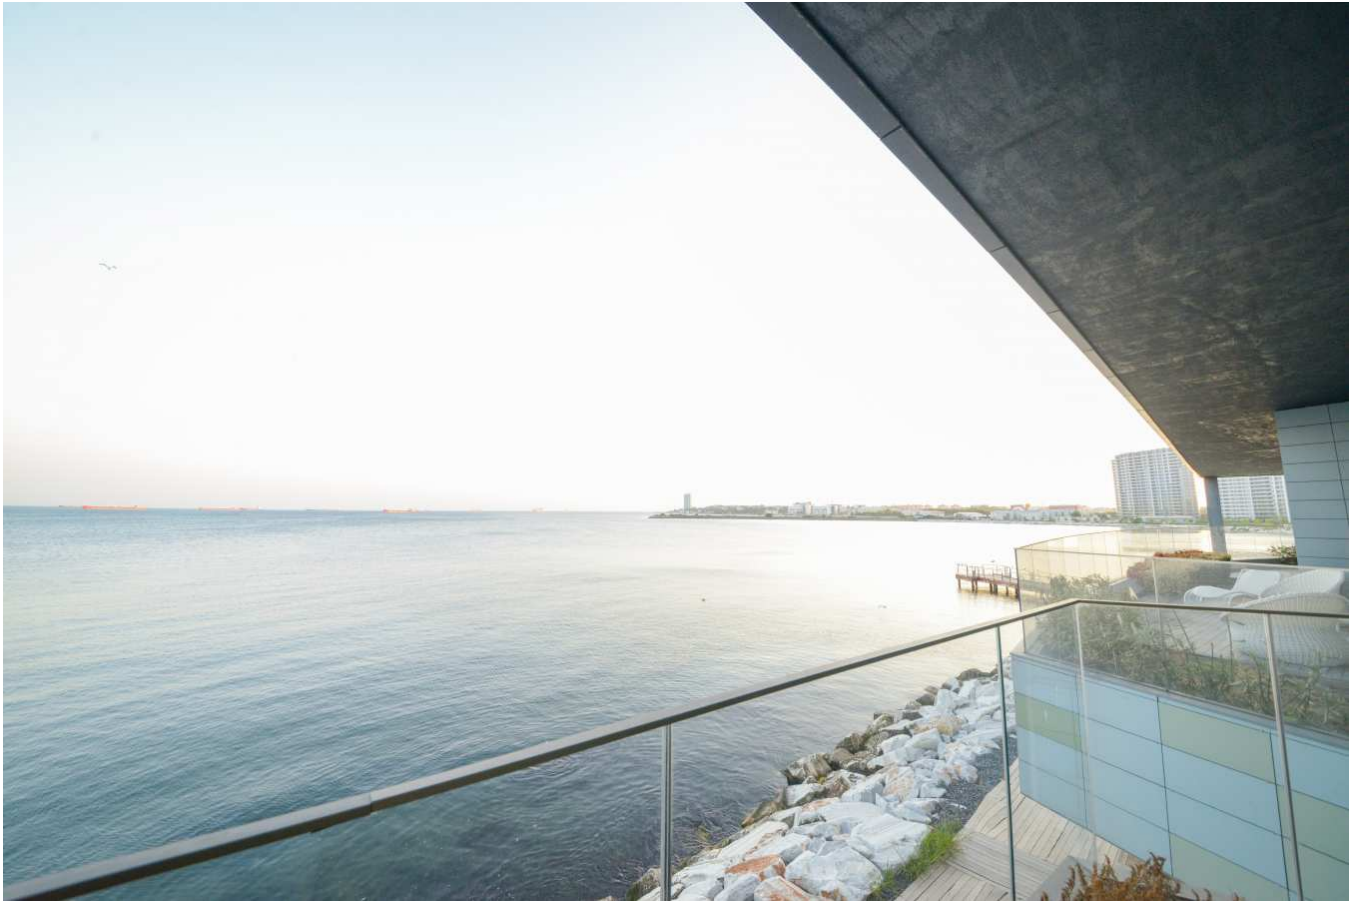

SEA PEARL

TURKEY / ISTANBUL / ATAŞEHİR

Project Status:
Completed

Price Range:
859,100 - 859,100 \$

Product Documents

[YasamKatalog_sf01_56_i_sayfalar_compressed.pdf](#) |
[YasamKatalog_sf01_56_ARB_2ozalit_compressed.pdf](#) |