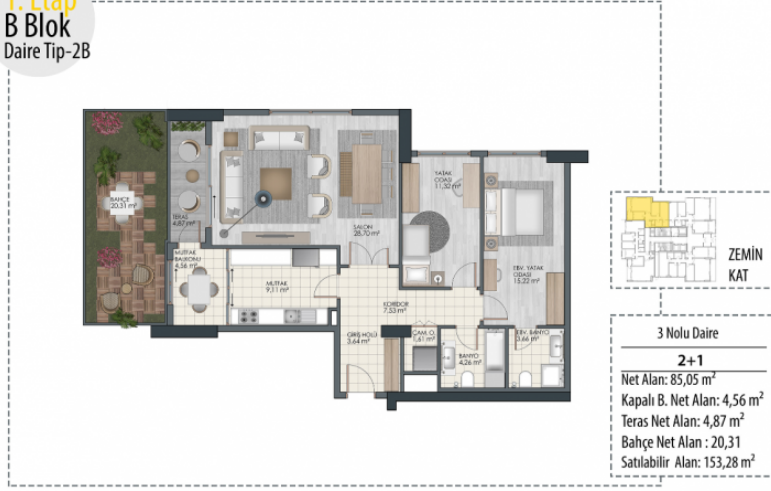

Ürün Dökümanları

[CATALOGUE.pdf](#) |

EMLAK TIPLERİ

1. Etap
B Blok
Daire Tip-2B

561,314 \$

125 m² , 2 + 1

Satılık, Apartman Dairesi