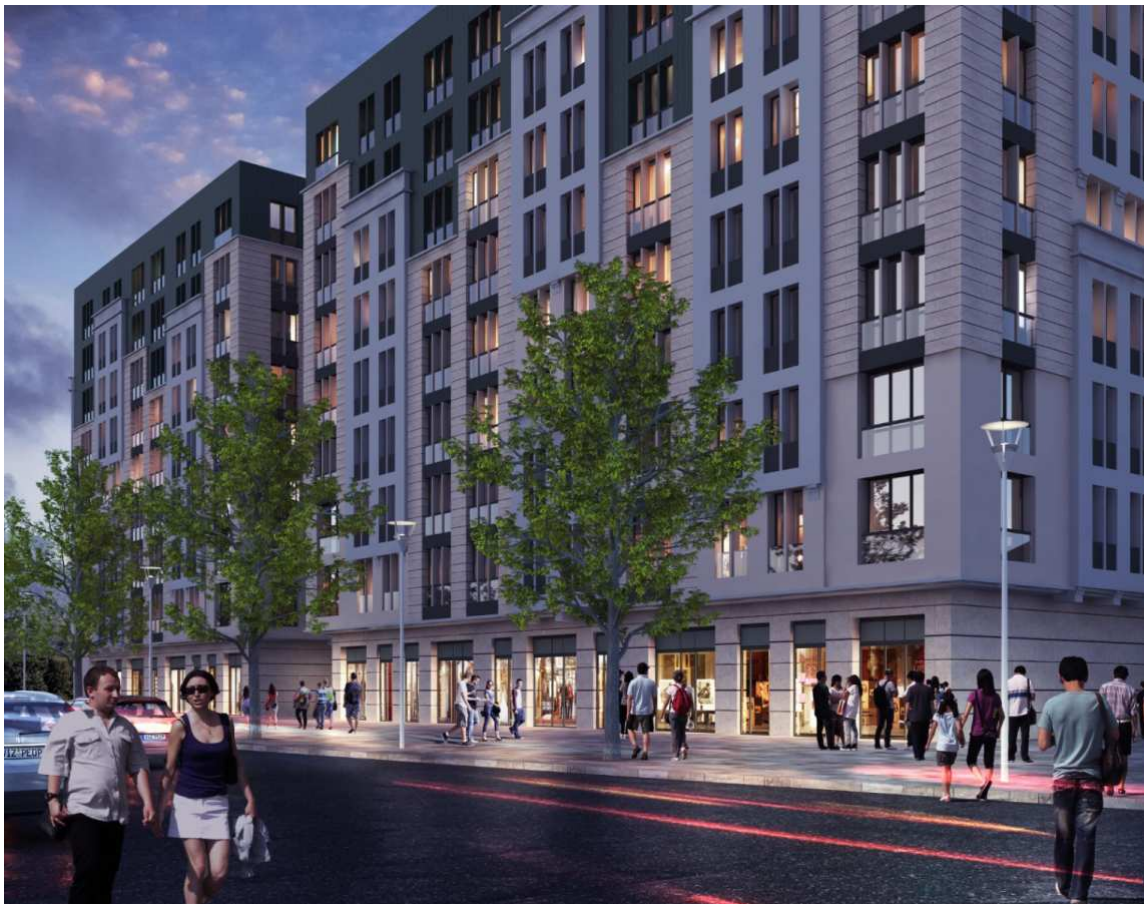

HEP RESİDENCE KAĞITHANE

TURKEY / ISTANBUL / KAĞITHANE

**Статус проекта:
Завершен/Сдан**

**Стоимость_пределы:
272,000 - 272,000 \$**

**Расположение проекта:
10,000 m²**

Нер Residence

144 квартиры выставлены на продажу в проекте Нер Residence, построенном в районе Кагытхане в Стамбуле. Проект, состоящий из 2 блоков, приглашает в современную жизнь в центре города с типами квартир 1+1, 1,5+1 и 2+1. С его большими окнами, просторными комнатами и современным дизайном интерьера то, что вы ищете, ждет вас в проекте Нер Residence.

Нер Residence ждет своих покупателей в самом центре города с современной архитектурой, технологической инфраструктурой и сейсмостойкими зданиями. Если дом вашей мечты находится рядом с транспортом, образовательными и медицинскими учреждениями и торговыми центрами, Нер Residence именно для вас.

Уникальный и особенный проект

Проект Нер Residence, разработанный рядом с улицей Сендере, одной из самых популярных улиц Кагытхане, был разработан для тех, кто хочет жить спокойной городской жизнью. Расположенный в динамичном месте, проект также предлагает множество социальных возможностей для тех, кто хочет инвестировать в рынок недвижимости Стамбула.