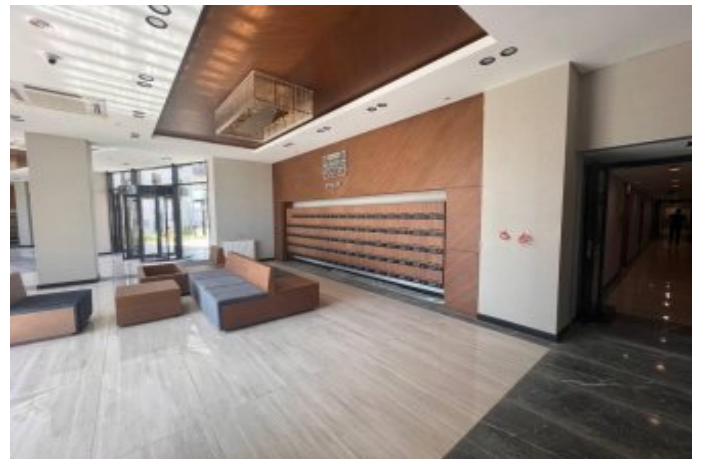

Advert No:f-494589-1267