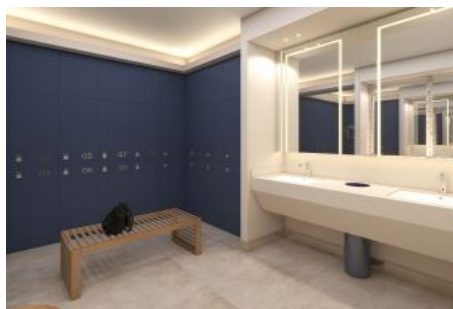

Büyükkçekmece /

Büyükkçekmece

34528 , Istanbul

Advert No:f-494589-1254

Advert No:f-494589-1254

B BLOK / 1.KAT 2,5+1 (C1)

NO: 15

2,5+1	NET
1. SALON	34,74 m ²
2. ANTRE	8,46 m ²
3. KORİDOR	5,26 m ²
4. MUTFAK	13,81 m ²
5. EBEVEYN YATAK ODASI	13,65 m ²
6. GİYİME ODASI	3,86 m ²
7. YATAK ODASI	12,12 m ²
8. ÇALIŞMA ODASI	8,33 m ²
9. EBEVEYN BANYO	3,25 m ²
10. BANYO	3,63 m ²
11. ÇAMAŞIR ODASI/DOLABI	0,82 m ²
KAPALI NET ALAN	107,93 m²
BALKON	11,89 m²
SATIŞA ESAS BRÜT ALAN	156,02 m²
DEPO TAHSİS	5,97 m²
BRÜT KULLANIM ALAN	161,99 m²