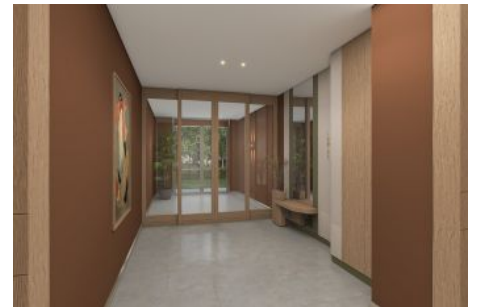

Advert No:f-494589-1253