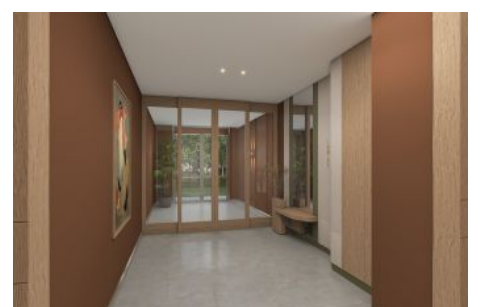

Advert No:f-494589-1252