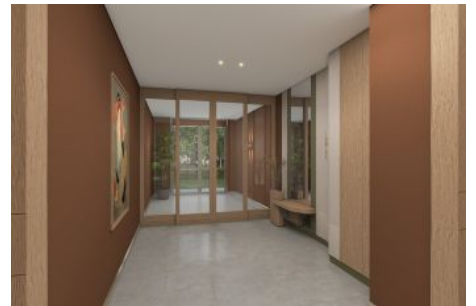

Büyükkçekmece /

Büyükkçekmece

34528 , Istanbul

Advert No:f-494589-1250

Advert No:f-494589-1250

G BLOK / 2.KAT 1+1

NO: 29

1+1	NET
1. SALON+MUTFAK	25,72 m ²
2. ANTRE	2,69 m ²
3. YATAK ODASI	13,31 m ²
4. GİYİME ODASI	4,68 m ²
5. BANYO	3,33 m ²
6. WC	2,04 m ²
7. ÇAMAŞIR ODASI/DOLABI	1,28 m ²
KAPALI NET ALAN	53,05 m²
BALKON	4,80 m²
SATIŞA ESAS BRÜT ALAN	80,43 m²
DEPO TAHSİS	5,21 m²
BRÜT KULLANIM ALAN	85,64 m²