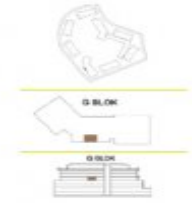

G BLOK / 2.KAT 1+1

NO: 29

1+1	NET
1. SALON+MUTFAK	25,72 m²
2. ANTRE	2,69 m²
3. YATAK ODASI	13,31 m²
4. GYİNME ODASI	4,68 m²
5. BANYO	3,33 m²
6. WC	2,04 m²
7. ÇAMAŞIR ODASI/DOLABI	1,28 m²
KAPALI NET ALAN	53,05 m²
BALKON	4,80 m²
SATIŞA ESAS BRÜT ALAN	80,43 m²
DEPO TAHSİS	5,21 m²
BRÜT KULLANIM ALAN	85,64 m²