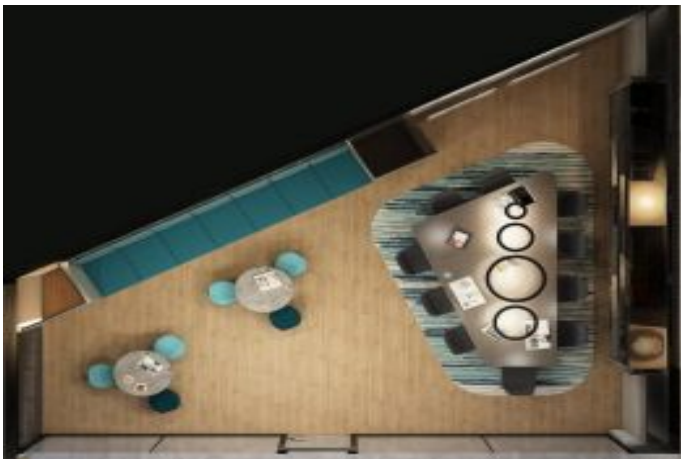

Büyükkçekmece /

Büyükkçekmece

34528 , Istanbul

Advert No:f-494589-1246

Advert No:f-494589-1246

Advert No:f-494589-1246

KARDEN

DAİRE TİPİ **1+1** **A1**