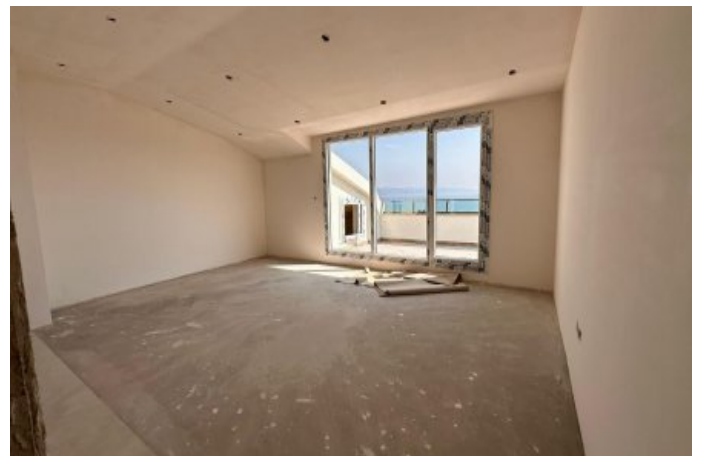

Advert No:f-494589-1220