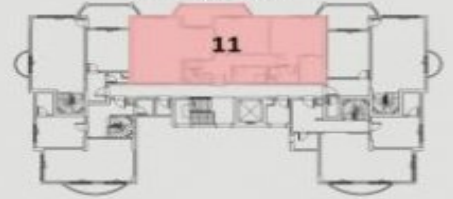

Büyüçekmece /

Büyüçekmece

34528 , İstanbul

Advert No:f-494589-1219

Advert No:f-494589-1219

Advert No:f-494589-1219

4+1 DUBLEKS

1 ANTRE:	10.70M ²
2 SALON:	37.30M ²
3 MUTFAK:	17.20M ²
4 BANYO:	4.60M ²
5 E.YATAK ODASI:	19.50M ²
6 GİYİNME ODASI:	5.60M ²
7 E.BANYO:	3.85M ²
8 BALKON:	10.10M ²
9 HOL:	9.90M ²
10 BANYO:	4.60M ²
11 DEPO:	1.95M ²
12 YATAK ODASI:	13.95M ²
13 GALERİ BOŞLUĞU:	19.70M ²
14 YATAK ODASI:	17.20M ²
15 E.YATAK ODASI:	19.50M ²
16 GİYİNME ODASI:	5.60M ²
17 E.BANYO:	3.85M ²
18 BALKON:	10.10M ²

SATIŞ BRÜT ALAN : 261.02 M²

**BLOK NO
A - B**

**DAİRE NO
11**

2. KAT PLANI

1 ANTRE:	10.70M ²
2 SALON:	37.30M ²
3 MUTFAK:	17.20M ²
4 YATAK ODASI:	19.50M ²
5 GİYİNME ODASI:	5.60M ²
6 E.BANYO:	3.85M ²
7 BANYO:	4.60M ²
8 TERAS:	10.10M ²
9 HOL:	9.90M ²
10 YATAK ODASI:	13.95M ²
11 YATAK ODASI:	17.20M ²
12 E.YATAK ODASI:	19.50M ²
13 GİYİNME ODASI:	5.60M ²
14 E.BANYO:	3.85M ²
15 BALKON:	10.10M ²
16 BALKON:	10.10M ²
17 GALERİ BOŞLUĞU:	19.70M ²

**SATIŞ BRÜT
ALAN : 261.02 M²**

**BLOK NO
A - B**

**DAİRE NO
3**

1. BODRUM KAT PLANI