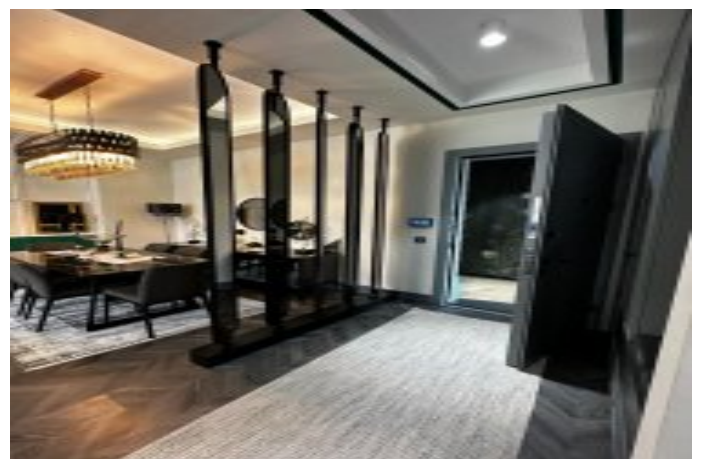

Büyükkçekmece /

Büyükkçekmece

34528 , İstanbul

Advert No:f-494589-1218

Advert No:f-494589-1218

Advert No:f-494589-1218

**4+1 DUBLEKS**

1 ANTRE:	10.70M ²
2 SALON:	37.30M ²
3 MUTFAK:	17.20M ²
4 BANYO:	4.60M ²
5 E.YATAK ODASI:	19.50M ²
6 GİYİNME ODASI:	5.60M ²
7 E.BANYO:	3.85M ²
8 BALKON:	10.10M ²
9 HOL:	9.90M ²
10 BANYO:	4.60M ²
11 DEPO:	1.95M ²
12 YATAK ODASI:	13.95M ²
13 GALERİ BOŞLUĞU:	19.70M ²
14 YATAK ODASI:	17.20M ²
15 E.YATAK ODASI:	19.50M ²
16 GİYİNME ODASI:	5.60M ²
17 E.BANYO:	3.85M ²
18 BALKON:	10.10M ²