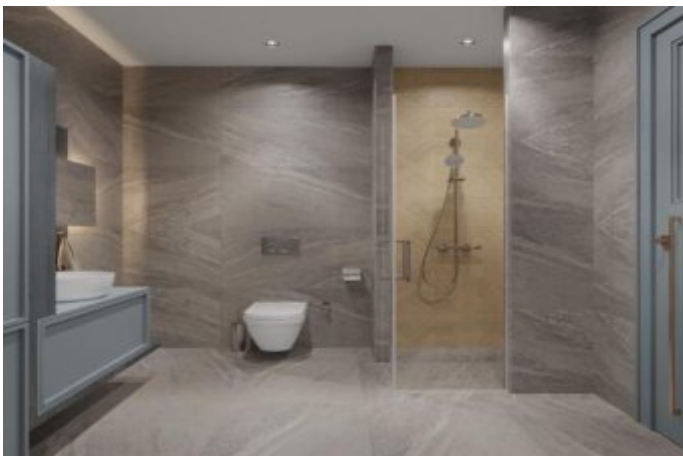

Büyükcemece /

Büyükcemece

34528 , İstanbul

Advert No:f-494589-1217

Advert No:f-494589-1217

Advert No:f-494589-1217

1 ANTRE:	6.80M ²
2 HOL:	5.70M ²
3 HOL:	3.05M ²
4 SALON:	35.25M ²
5 MUTFAK:	17.60M ²
6 YATAK ODASI:	13.70M ²
7 E.YATAK ODASI:	17.90M ²
8 GIY.ODASI:	5.15M ²
9 E.BANYO:	4.05M ²
10 YATAK ODASI:	12.45M ²
11 YATAK ODASI:	11.10M ²
12 BANYO:	6.15M ²
13 WC:	2.45M ²
14 BALKON:	4.35M ²
15 BALKON:	2.60M ²
16 BALKON:	10.75M ²