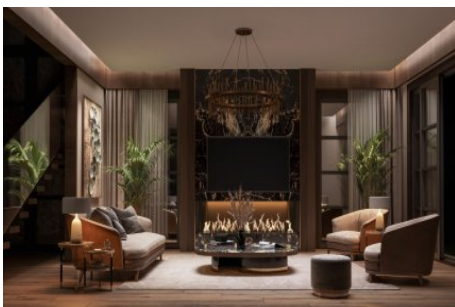

Büyükkçekmece /

Büyükkçekmece

34528 , İstanbul

Advert No:f-494589-1199

Advert No:f-494589-1199

5+1

A BLOK

1	SALON LIVING ROOM	: 48.00 m ²
2	YATAK ODASI BEDROOM	: 15.90 m ²
3	EBV. BANYO BATHROOM	: 3.90 m ²
4	ANTRE ENTRANCE	: 8.50 m ²
5	VESTİİYER	: 7.50 m ²
6	KİLER	: 2.60 m ²
7	WC	: 3.70 m ²
8	MUTFAK KITCHEN	: 24.00 m ²
9	TERAS TERRACE	: 29.70 m ²
10	HAVUZ POOL	: 55.00 m ²
11	OTOPARK CAR PARK	: 26.50 m ²