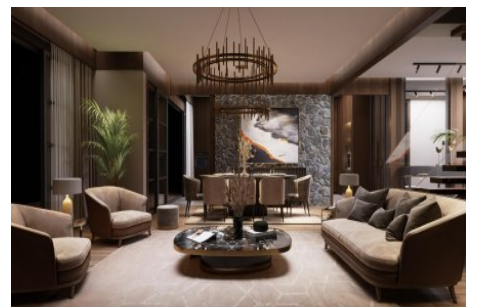

Büyüçekmece /

Büyüçekmece

34528 , İstanbul

Advert No:f-494589-1199

Advert No:f-494589-1199

5+1

A BLOK

1	SALON LIVING ROOM	: 48.00 m ²
2	YATAK ODASI BEDROOM	: 15.90 m ²
3	EBV. BANYO BATHROOM	: 3.90 m ²
4	ANTRE ENTRANCE	: 8.50 m ²
5	VESTİİYER	: 7.50 m ²
6	KİLER	: 2.60 m ²
7	WC	: 3.70 m ²
8	MUTFAK KITCHEN	: 24.00 m ²
9	TERAS TERRACE	: 29.70 m ²
10	HAVUZ POOL	: 55.00 m ²
11	OTOPARK CAR PARK	: 26.50 m ²