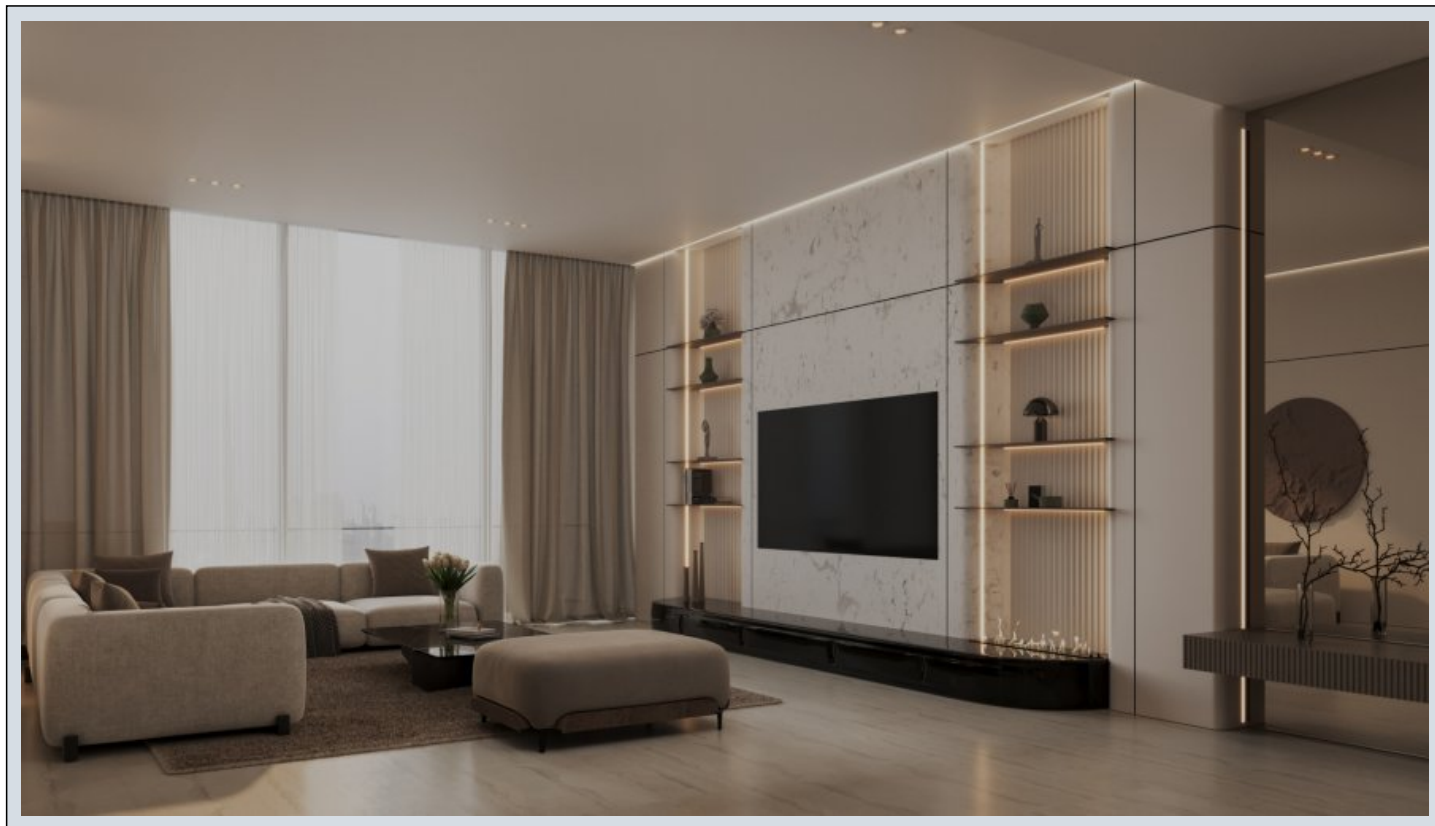

## Binghatti Elite - ویڈوتس - Dubai / Dubai Production City (IMPZ)

عقش - عیبلل 223,000 \$ | 35 m2 Dubai / Dubai Production City (IMPZ)

فرغال دد : 1  
تامامحل دد : 1  
لکيهلا عون : فرغ  
لودلا لکيه : ديدج ةراجت ةمالع  
مادختسالاعضو : غراف  
ءاولال فييکت : ةئفدت