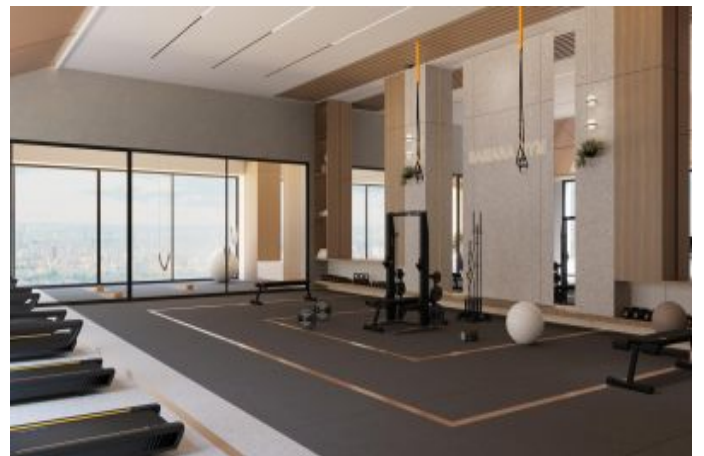

Advert No:f-494589-1188