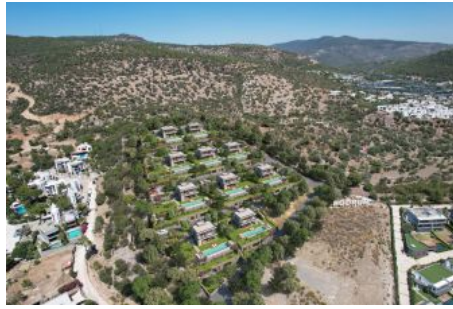

Advert No:f-494589-1177