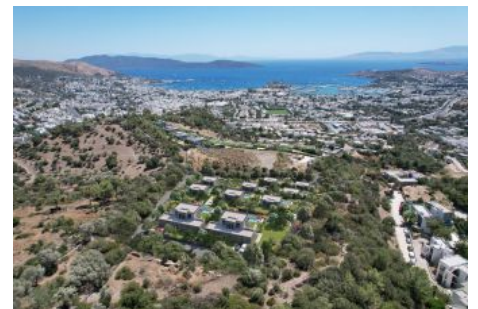

Advert No:f-494589-1177