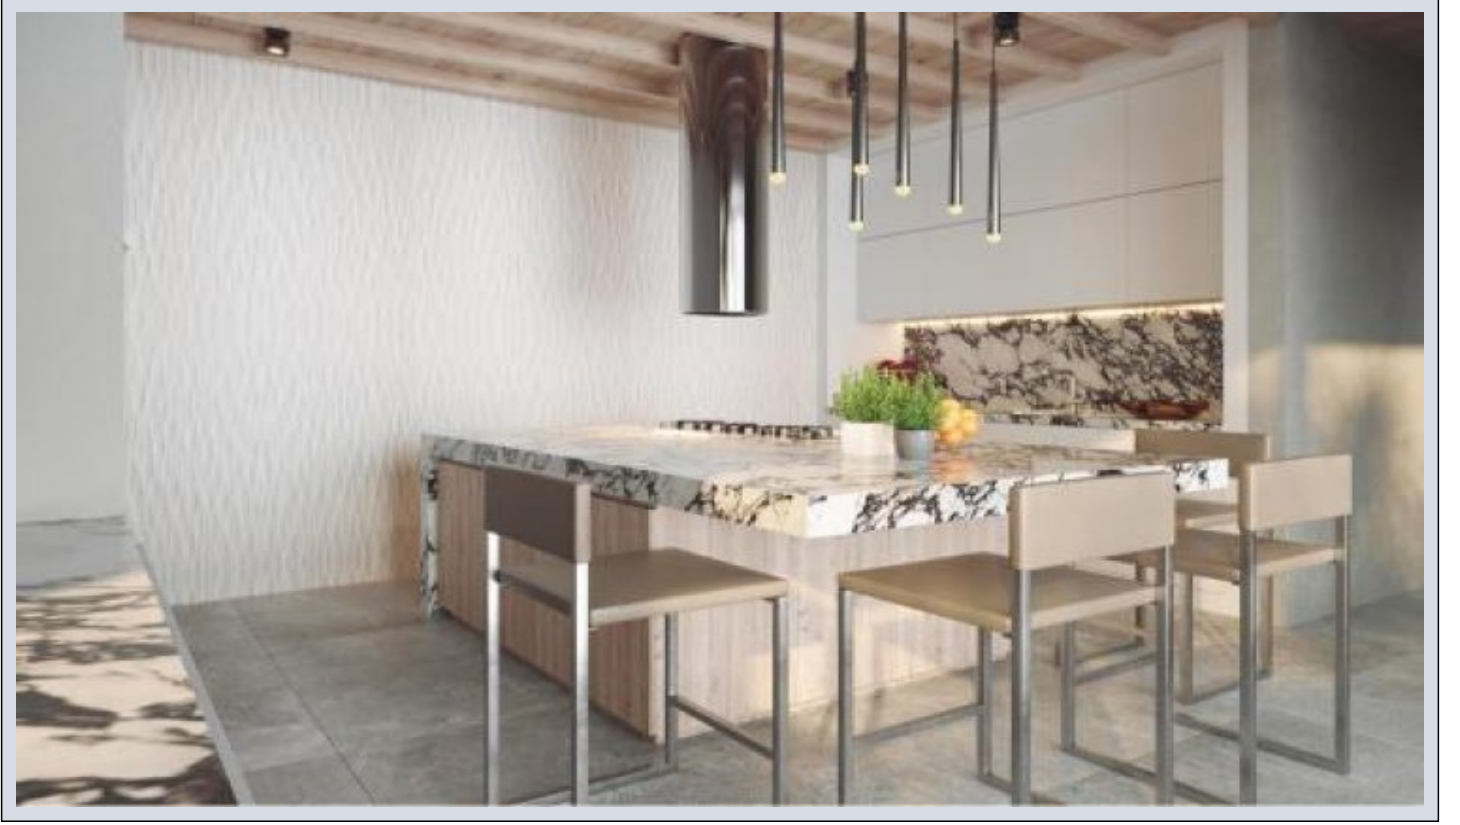

## Elysium Miramar Pera - اليف Muğla / Bodrum

اليف - عيبلل 2,450,000 € | 880 m2 Muğla / Bodrum

İsmail Can

Phone +90 542-811 80 80

Mobile Phone +90 542-811  
80 80

REALTY GALAXY

Phone +90 542-811 80 80

Mobile Phone +90 533-382  
39 79