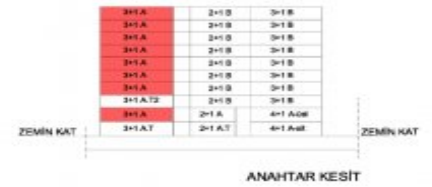

Advert No:f-494589-1175

3+1 A

GİRİŞ HOLLÜ	7.01 m²
SALON	31.22 m²
MUTFAK	13.24 m²
YATAK ODASI	10.14 m²
YATAK ODASI	9.88 m²
E.YATAK ODASI	18.93 m²
E.BANYO	4.00 m²
BANYO	4.14 m²
HOL	5.94 m²
ÇAMAŞIR ODASI	1.30 m²
BALKON	6.28 m²

NET ALAN	105.80 m²
NET ALAN(balkon dahil)	112.08 m²
BRÜT ALAN	127.28 m²
SATILABİLİR ALAN	154.72 m²
DEPO	3.00 m²