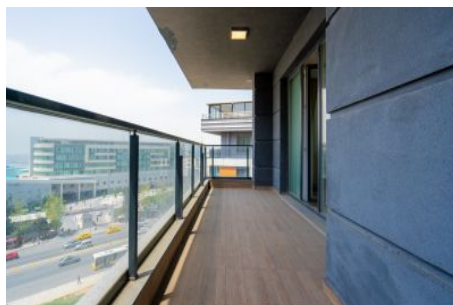

Advert No:f-494589-1162