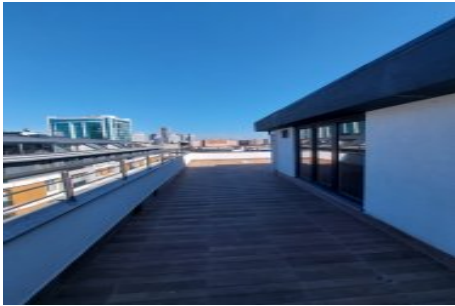

Advert No:f-494589-1162