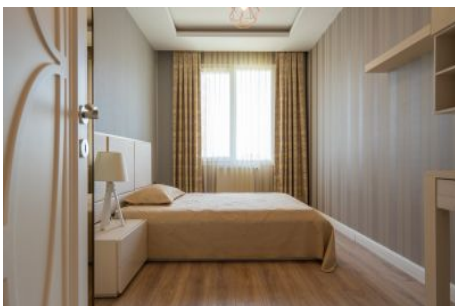

Advert No:f-494589-1161