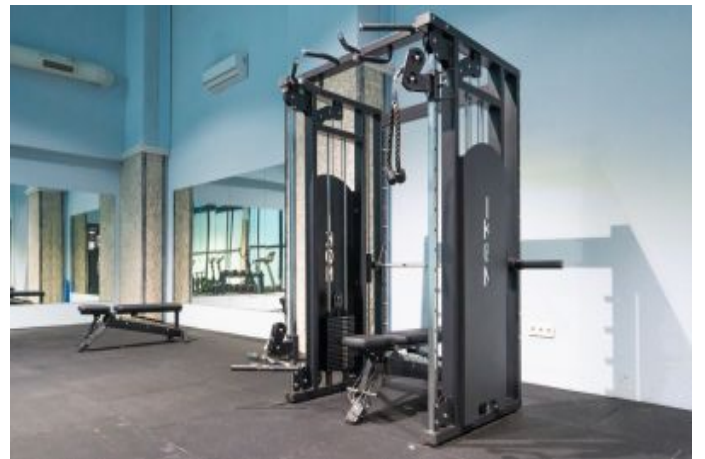

Advert No:f-494589-1161