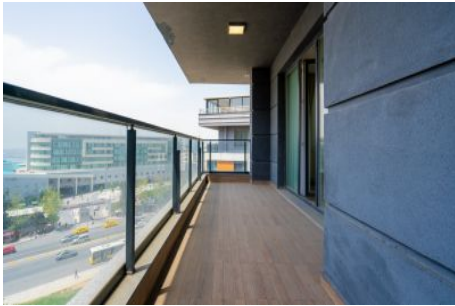

Advert No:f-494589-1161