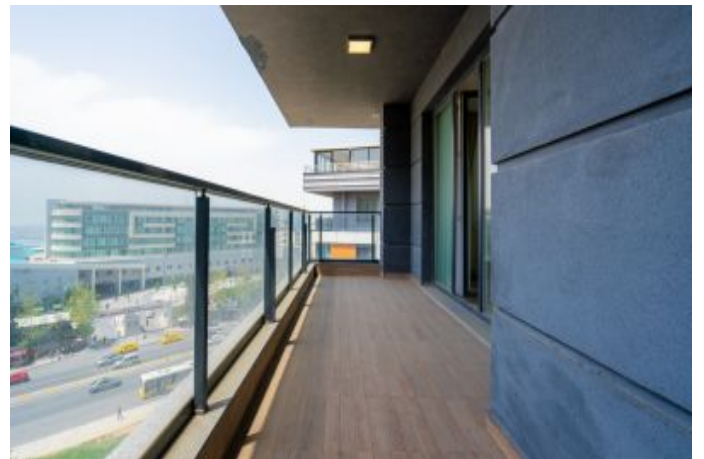

Advert No:f-494589-1161