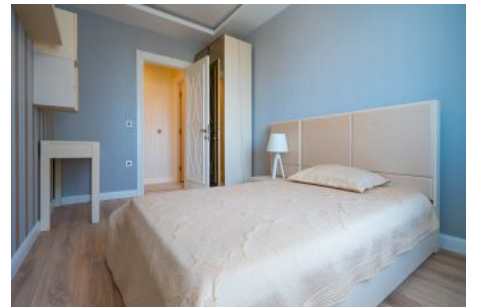

Advert No:f-494589-1156