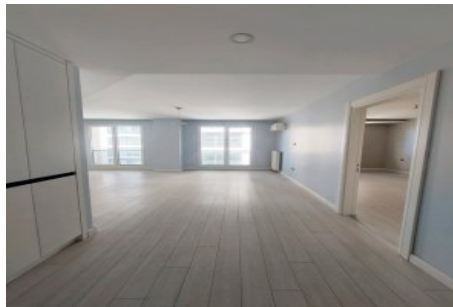

Advert No:f-494589-1155