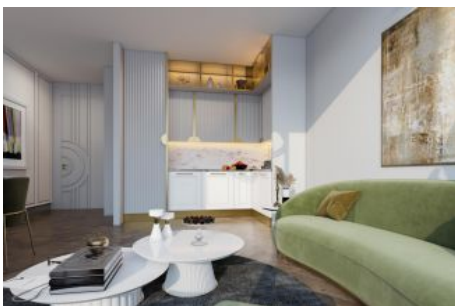

Advert No:f-494589-1148