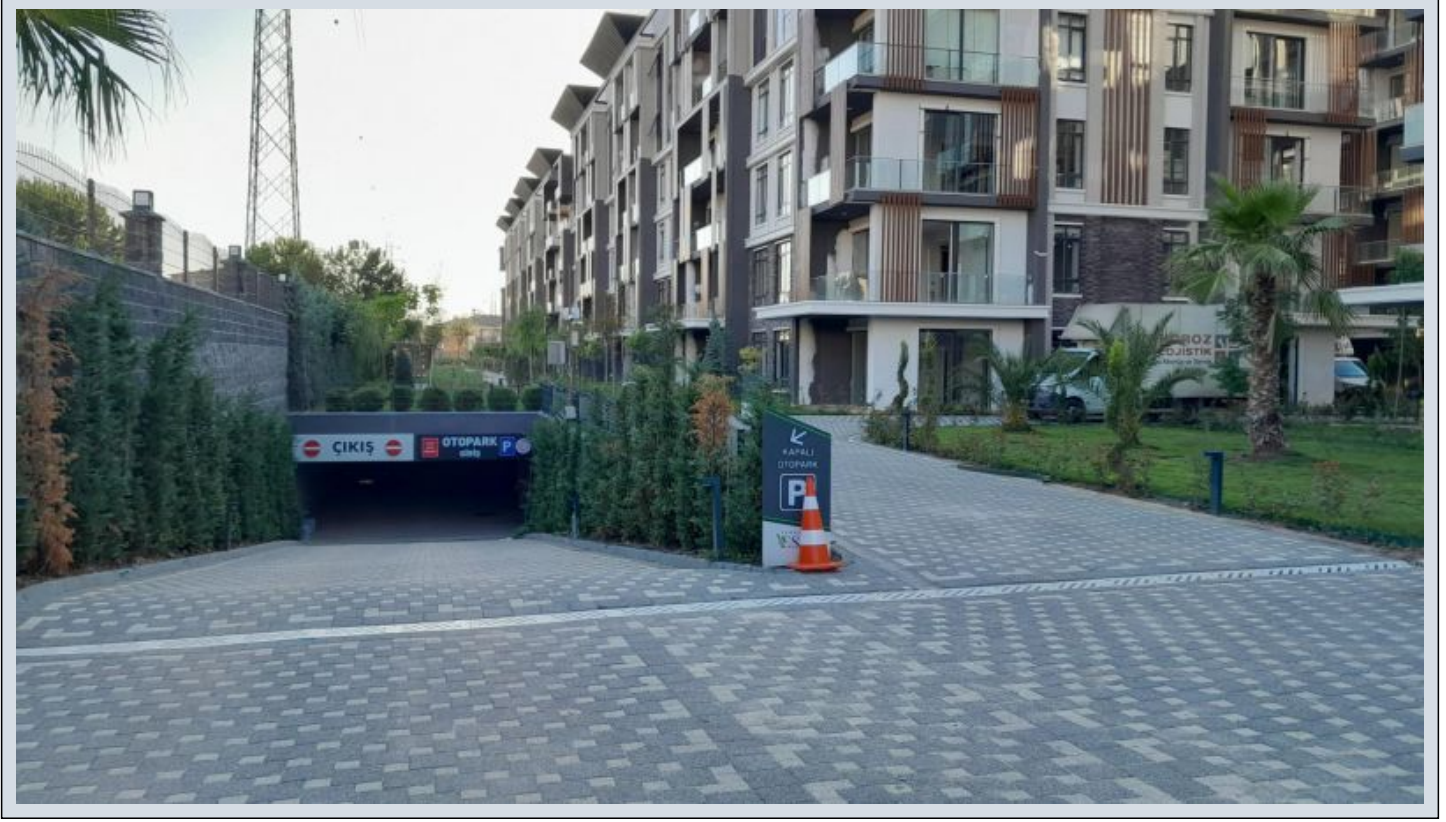

Esil Kartepe - 3+1 سارت سكل بودو 3+1 Kocaeli / İzmit

ةقش - عيبلل 318,000 \$ | 166 m2 Kocaeli / İzmit

İsmail Can

Phone +90 542-811 80 80

Mobile Phone +90 542-811
80 80

REALTY GALAXY

Phone +90 542-811 80 80

Mobile Phone +90 533-382
39 79