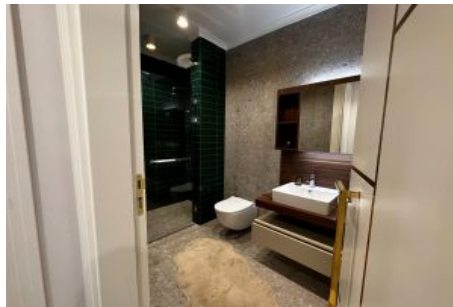

Advert No:f-494589-1140