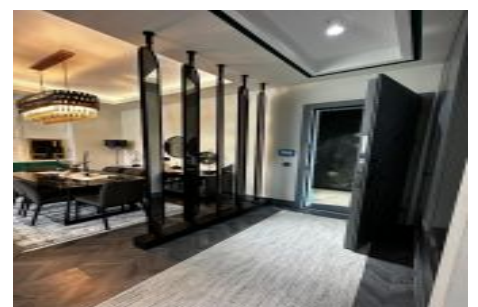

Büyükkçekmece /

Büyükkçekmece

34528 , Istanbul

Advert No:f-494589-1131

Advert No:f-494589-1131

Advert No:f-494589-1131

A - C BLOK
D 72 - 73 - 82 - 83
(4 + 1)

1 -Salon+Ant.	A:35.60 m ²
2 -Mutfak	A: 11.50 m ²
3 -WC	A: 2.00 m ²
4 -Yatak Odası	A: 10.80 m ²
5 -Balkon 1	A: 6.00 m ²
6 -Balkon 2	A: 6.60 m ²
7 -Hol	A: 2.90 m ²
8 -Yatak Odası 2	A: 9.90 m ²
9 -Çocuk Odası	A: 8.60 m ²
10 -Ebv. Yatak Odası	A: 22.90 m ²
11 -Ebv. Banyo	A: 4.60 m ²
12 -Genel Banyo	A: 6.70 m ²
13 -Teras	A: 23.00 m ²