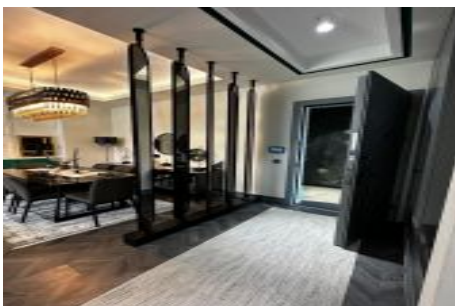

+90 212-855 74 75 سكالاف

Yavuz Sultan Selim Bulvarı

Büyükkçekmece /

Büyükkçekmece

34528 , İstanbul

f:494589-1131 نال عال م قر

A - C BLOK
D 72 - 73 - 82 - 83
(4 + 1)

1 - Salon+Ant.	A:35.60 m ²
2 - Mutfak	A: 11.50 m ²
3 - WC	A: 2.00 m ²
4 - Yatak Odası	A: 10.80 m ²
5 - Balkon 1	A: 6.00 m ²
6 - Balkon 2	A: 6.60 m ²
7 - Hol	A: 2.90 m ²
8 - Yatak Odası 2	A: 9.90 m ²
9 - Çocuk Odası	A: 8.60 m ²
10 - Ebv. Yatak Odası	A: 22.90 m ²
11 - Ebv. Banyo	A: 4.60 m ²
12 - Genel Banyo	A: 6.70 m ²
13 - Teras	A: 23.00 m ²