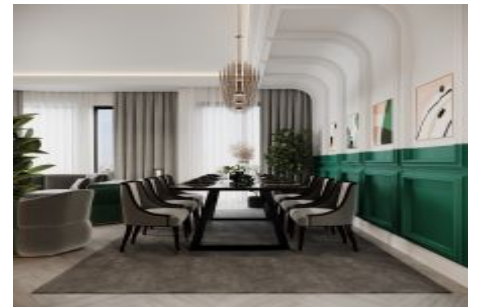

Büyükkçekmece /

Büyükkçekmece

34528 , Istanbul

Advert No:f-494589-1131

Advert No:f-494589-1131

Advert No:f-494589-1131

A - C BLOK
D 72 - 73 - 82 - 83
(4 + 1)

1 -Salon+Ant.	A:35.60 m ²
2 -Mutfak	A: 11.50 m ²
3 -WC	A: 2.00 m ²
4 -Yatak Odası	A: 10.80 m ²
5 -Balkon 1	A: 6.00 m ²
6 -Balkon 2	A: 6.60 m ²
7 -Hol	A: 2.90 m ²
8 -Yatak Odası 2	A: 9.90 m ²
9 -Çocuk Odası	A: 8.60 m ²
10 -Ebv. Yatak Odası	A: 22.90 m ²
11 -Ebv. Banyo	A: 4.60 m ²
12 -Genel Banyo	A: 6.70 m ²
13 -Teras	A: 23.00 m ²