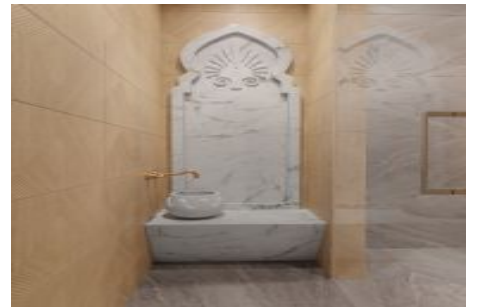

+90 212-855 74 75 سكالاف

Yavuz Sultan Selim Bulvarı

Büyükkçekmece /

Büyükkçekmece

34528 , İstanbul

f:494589-1131 نال عال م قر

A - C BLOK
D 72 - 73 - 82 - 83
(4 + 1)

1 - Salon+Ant.	A:35.60 m ²
2 - Mutfak	A: 11.50 m ²
3 - WC	A: 2.00 m ²
4 - Yatak Odası	A: 10.80 m ²
5 - Balkon 1	A: 6.00 m ²
6 - Balkon 2	A: 6.60 m ²
7 - Hol	A: 2.90 m ²
8 - Yatak Odası 2	A: 9.90 m ²
9 - Çocuk Odası	A: 8.60 m ²
10 - Ebv. Yatak Odası	A: 22.90 m ²
11 - Ebv. Banyo	A: 4.60 m ²
12 - Genel Banyo	A: 6.70 m ²
13 - Teras	A: 23.00 m ²