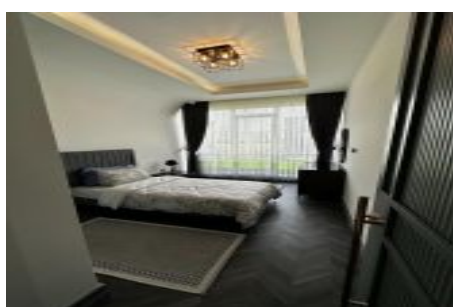

Büyükkçekmece /

Büyükkçekmece

34528 , İstanbul

Advert No:f-494589-1130

Advert No:f-494589-1130

Advert No:f-494589-1130

A - C BLOK  
D 4 - 5 - 14 - 15  
(4 + 1)

1 -Salon+Ant.	A:35.60 m <sup>2</sup>
2 -Mutfak	A: 11.50 m <sup>2</sup>
3 -WC	A: 2.00 m <sup>2</sup>
4 -Yatak Odası	A: 10.80 m <sup>2</sup>
5 -Veranda 1	A: 11.70 m <sup>2</sup>
6 -Veranda 2	A: 7.30 m <sup>2</sup>
7 -Hol	A: 2.90 m <sup>2</sup>
8 -Yatak Odası 2	A: 9.90 m <sup>2</sup>
9 -Çocuk Odası	A: 8.60 m <sup>2</sup>
10 -Ebv. Yatak Odası	A: 22.90 m <sup>2</sup>
11 -Ebv. Banyo	A: 4.60 m <sup>2</sup>
12 -Genel Banyo	A: 6.70 m <sup>2</sup>
13 -Balkon 1	A: 6.90 m <sup>2</sup>
14 -Balkon 2	A: 5.80 m <sup>2</sup>