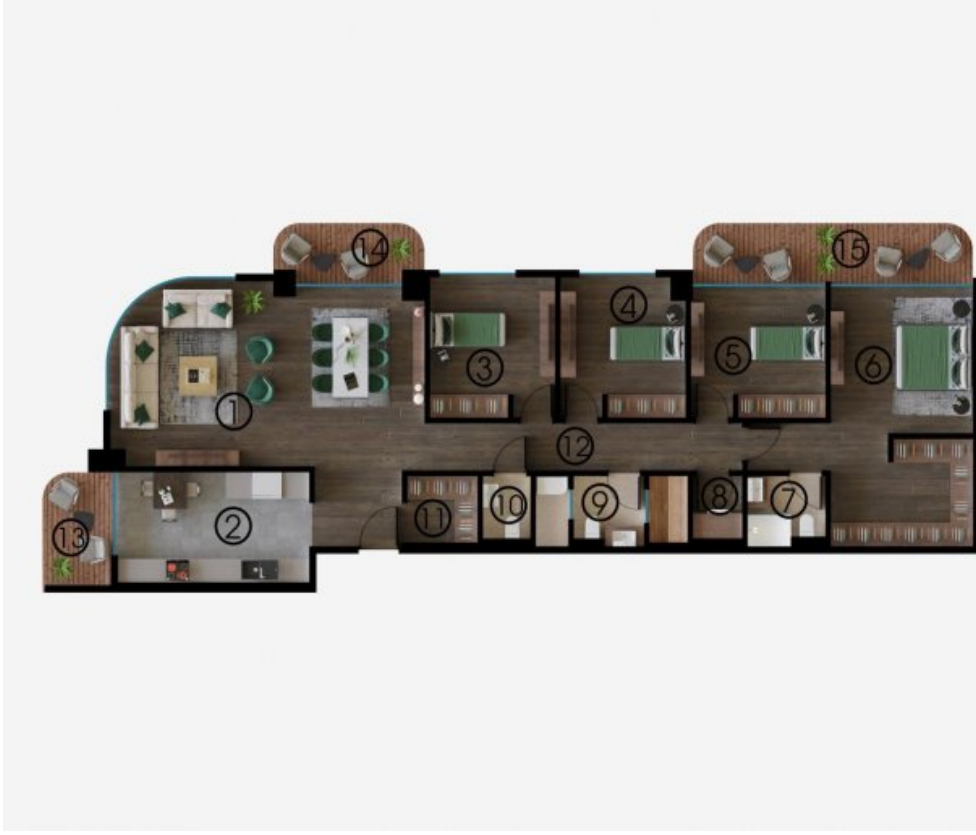

Büyüçekmece /

Büyüçekmece

34528 , İstanbul

Advert No:f-494589-1128

Advert No:f-494589-1128

Advert No:f-494589-1128

D BLOK
D 11-15-16-20-21-25-31-35-36-40
(4+1)

1-Salon + Antre	A: 41.50 m ²
2-Mutfak	A: 14.25 m ²
3-Yatak Oda. 1	A: 11.80 m ²
4-Yatak Oda. 2	A: 11.55 m ²
5-Yatak Oda. 3	A: 11.60 m ²
6-Ebv. Yatak Odası	A: 26.95 m ²
7-Ebv. Banyo	A: 3.45 m ²
8-Çamaşır Odası	A: 2.10 m ²
9-Genel Banyo	A: 6.65 m ²
10-WC	A: 2.00 m ²
11-Vestiyer	A: 3.15 m ²
12-Hol	A: 10.45 m ²
13-Balkon	A: 5.10 m ²
14-Balkon	A: 5.40 m ²
15-Balkon	A: 10.90 m ²

BRÜT: 231.06 m²