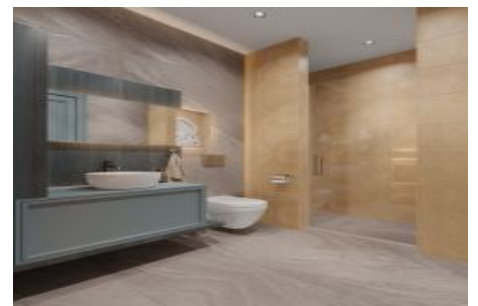

Büyükkçekmece /

Büyükkçekmece

34528 , Istanbul

Advert No:f-494589-1125

Advert No:f-494589-1125

Advert No:f-494589-1125

A-B-C-E-F BLOK  
D 40-45  
(3+1)

1-Salon + Antre	A: 39.35 m <sup>2</sup>
2-Mutfak	A: 11.85 m <sup>2</sup>
3-Ebv. Yatak Odası	A: 19.20 m <sup>2</sup>
4-Ebv. Banyo	A: 3.95 m <sup>2</sup>
5-Yatak Oda. 1	A: 10.30 m <sup>2</sup>
6-Yatak Oda. 2	A: 10.10 m <sup>2</sup>
7-Genel Banyo	A: 6.65 m <sup>2</sup>
8-Hol	A: 9.20 m <sup>2</sup>
9-Balkon	A: 5.15 m <sup>2</sup>
10-Balkon	A: 10.60 m <sup>2</sup>
11-Balkon	A: 5.30 m <sup>2</sup>