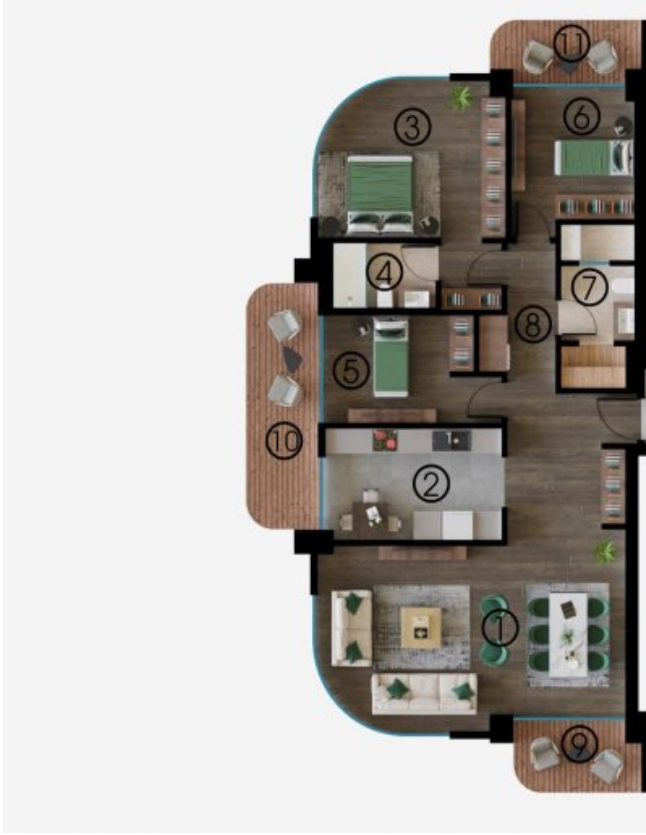

Büyükkçekmece /

Büyükkçekmece

34528 , Istanbul

Advert No:f-494589-1125

Advert No:f-494589-1125

Advert No:f-494589-1125

A-B-C-E-F BLOK  
D 40-45  
(3+1)

1-Salon + Antre	A: 39.35 m <sup>2</sup>
2-Mutfak	A: 11.85 m <sup>2</sup>
3-Ebv. Yatak Odası	A: 19.20 m <sup>2</sup>
4-Ebv. Banyo	A: 3.95 m <sup>2</sup>
5-Yatak Oda. 1	A: 10.30 m <sup>2</sup>
6-Yatak Oda. 2	A: 10.10 m <sup>2</sup>
7-Genel Banyo	A: 6.65 m <sup>2</sup>
8-Hol	A: 9.20 m <sup>2</sup>
9-Balkon	A: 5.15 m <sup>2</sup>
10-Balkon	A: 10.60 m <sup>2</sup>
11-Balkon	A: 5.30 m <sup>2</sup>

BRÜT: 173.10 m<sup>2</sup>