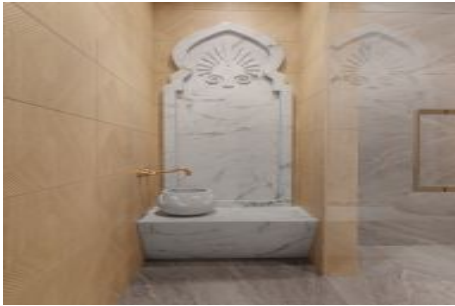

Büyükkçekmece /

Büyükkçekmece

34528 , Istanbul

Advert No:f-494589-1125

Advert No:f-494589-1125

Advert No:f-494589-1125

A-B-C-E-F BLOK  
D 40-45  
(3+1)

1-Salon + Antre	A: 39.35 m <sup>2</sup>
2-Mutfak	A: 11.85 m <sup>2</sup>
3-Ebv. Yatak Odası	A: 19.20 m <sup>2</sup>
4-Ebv. Banyo	A: 3.95 m <sup>2</sup>
5-Yatak Oda. 1	A: 10.30 m <sup>2</sup>
6-Yatak Oda. 2	A: 10.10 m <sup>2</sup>
7-Genel Banyo	A: 6.65 m <sup>2</sup>
8-Hol	A: 9.20 m <sup>2</sup>
9-Balkon	A: 5.15 m <sup>2</sup>
10-Balkon	A: 10.60 m <sup>2</sup>
11-Balkon	A: 5.30 m <sup>2</sup>