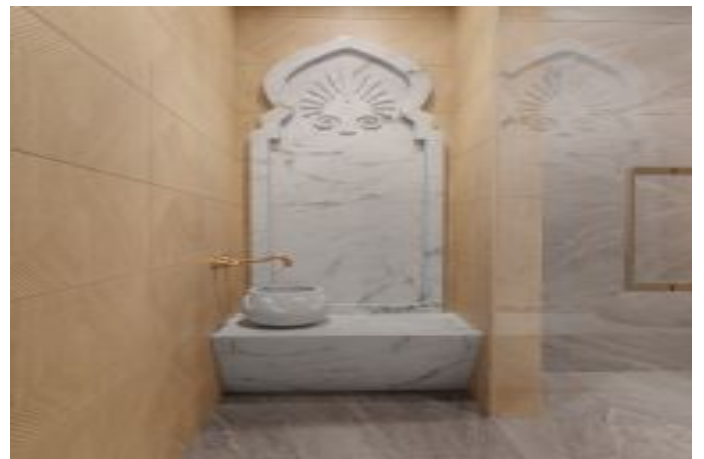

Büyükkçekmece /

Büyükkçekmece

34528 , Istanbul

Advert No:f-494589-1124

Advert No:f-494589-1124

Advert No:f-494589-1124

A - C BLOK
D 6 - 13
(2 + 1)

1 -Salon+Ant.	A: 26.70 m ²
2 -Mutfak	A: 12.10 m ²
3 -WC	A: 2.00 m ²
4 -Veranda	A: 17.10 m ²
5 -Hol	A: 3.60 m ²
6 -Yatak Odası	A: 12.10 m ²
7 -Ebv. Yatak Odası	A: 16.70 m ²
8 -Ebv. Banyo	A: 3.00 m ²
9 -Genel Banyo	A: 6.30 m ²
10 -Balkon	A: 12.10 m ²