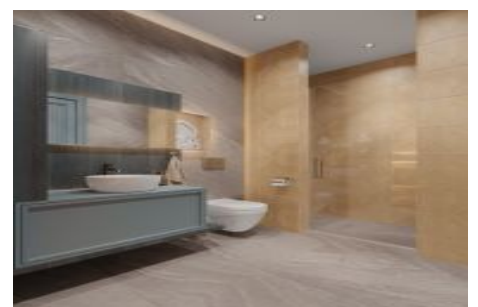

Büyükkçekmece /

Büyükkçekmece

34528 , Istanbul

Advert No:f-494589-1124

Advert No:f-494589-1124

Advert No:f-494589-1124

A - C BLOK
D 6 - 13
(2 + 1)

1 -Salon+Ant.	A: 26.70 m ²
2 -Mutfak	A: 12.10 m ²
3 -WC	A: 2.00 m ²
4 -Veranda	A: 17.10 m ²
5 -Hol	A: 3.60 m ²
6 -Yatak Odası	A: 12.10 m ²
7 -Ebv. Yatak Odası	A: 16.70 m ²
8 -Ebv. Banyo	A: 3.00 m ²
9 -Genel Banyo	A: 6.30 m ²
10 -Balkon	A: 12.10 m ²