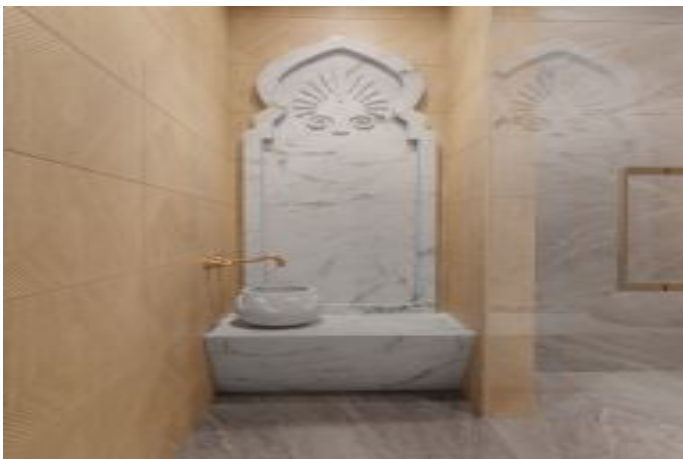

Büyükkçekmece /

Büyükkçekmece

34528 , Istanbul

Advert No:f-494589-1124

Advert No:f-494589-1124

Advert No:f-494589-1124

A - C BLOK
D 6 - 13
(2 + 1)

1 -Salon+Ant.	A: 26.70 m ²
2 -Mutfak	A: 12.10 m ²
3 -WC	A: 2.00 m ²
4 -Veranda	A: 17.10 m ²
5 -Hol	A: 3.60 m ²
6 -Yatak Odası	A: 12.10 m ²
7 -Ebv. Yatak Odası	A: 16.70 m ²
8 -Ebv. Banyo	A: 3.00 m ²
9 -Genel Banyo	A: 6.30 m ²
10 -Balkon	A: 12.10 m ²