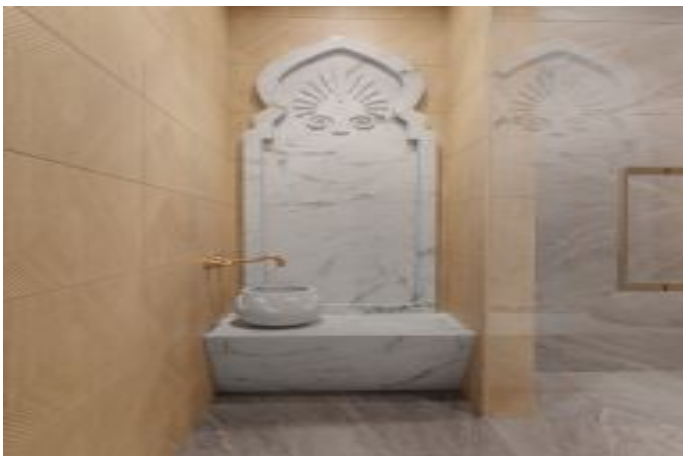

Advert No:f-494589-1122