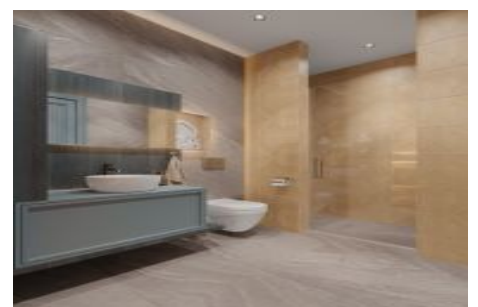

Advert No:f-494589-1121