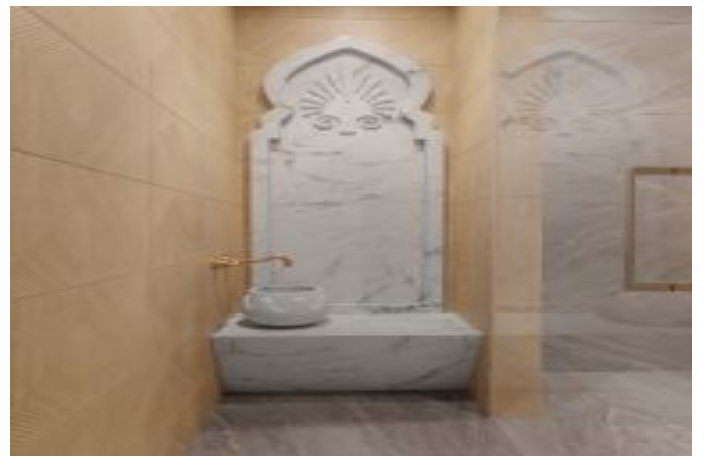

Advert No:f-494589-1121