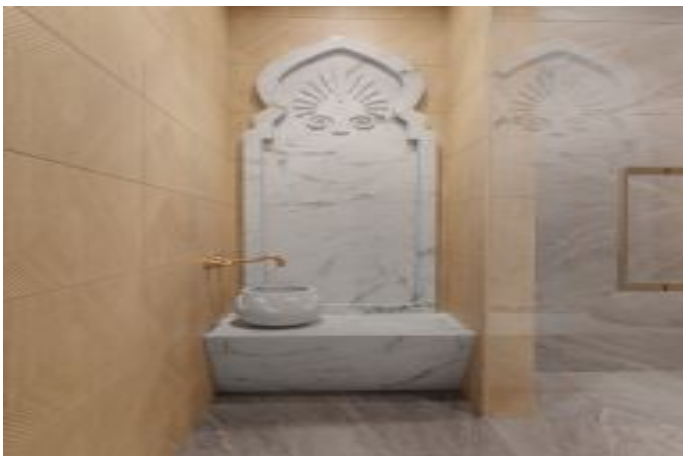

Büyükkçekmece /

Büyükkçekmece

34528 , İstanbul

Advert No:f-494589-1120

Advert No:f-494589-1120

Advert No:f-494589-1120

A-B-C-E-F BLOK D 18-26-34-50-58 (1+1)	
1-Salon+Mutf.+Ant.	A: 25.85 m <sup>2</sup>
2-Ebv. Yatak Odası	A: 12.30 m <sup>2</sup>
3-Genel Banyo	A: 4.25 m <sup>2</sup>
4-Balkon	A: 11.80 m <sup>2</sup>