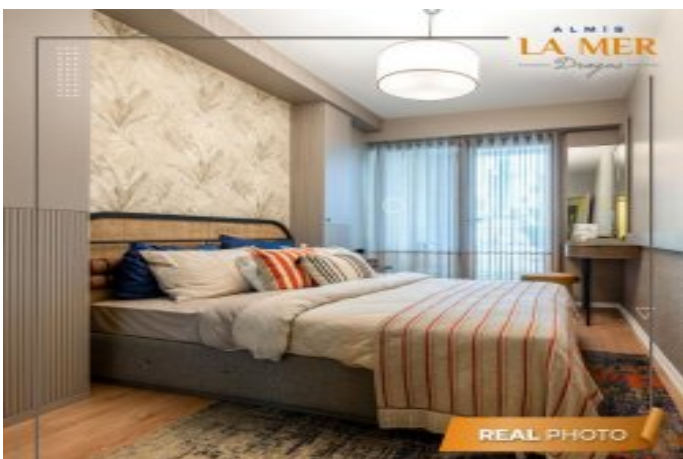

Advert No:f-494589-1101