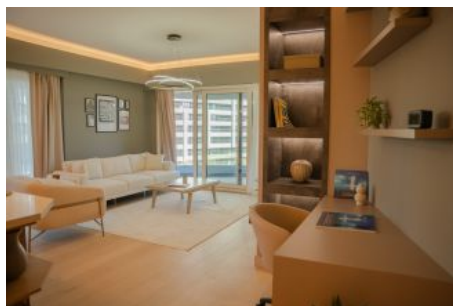

Advert No:f-494589-1085