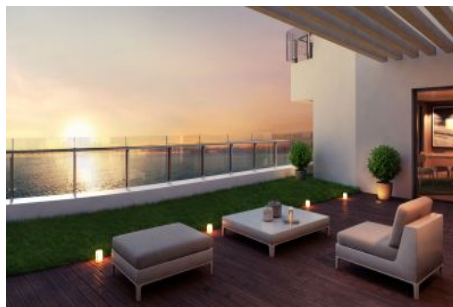

Advert No:f-494589-1085