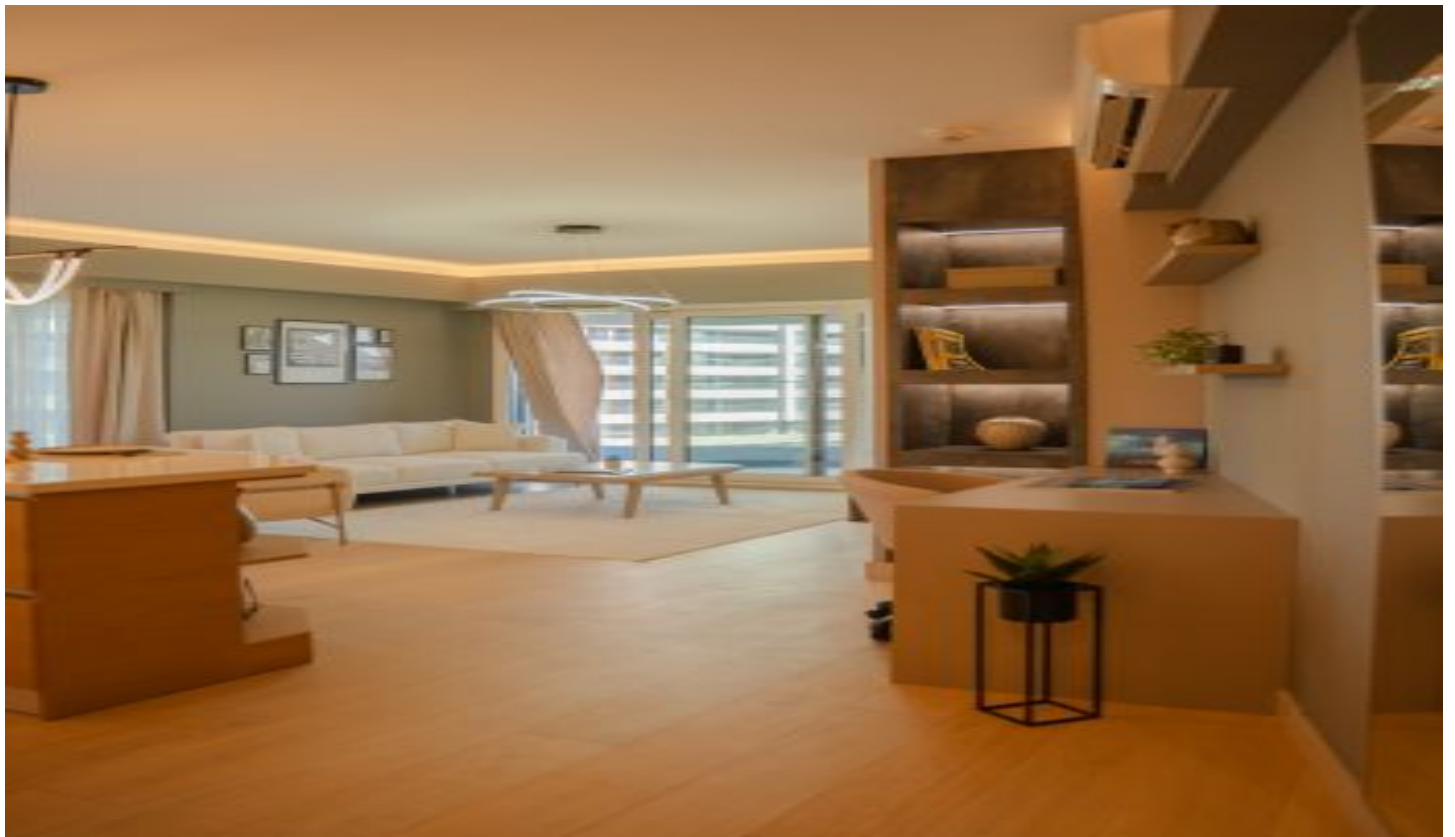

Advert No:f-494589-1085