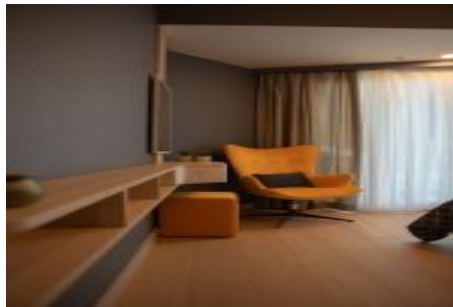

Advert No:f-494589-1085