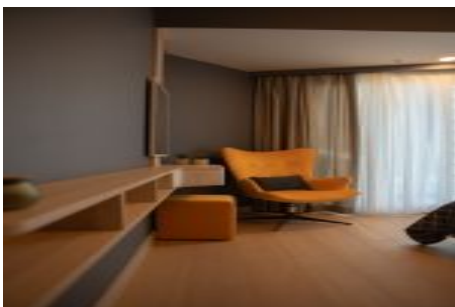

Advert No:f-494589-1085