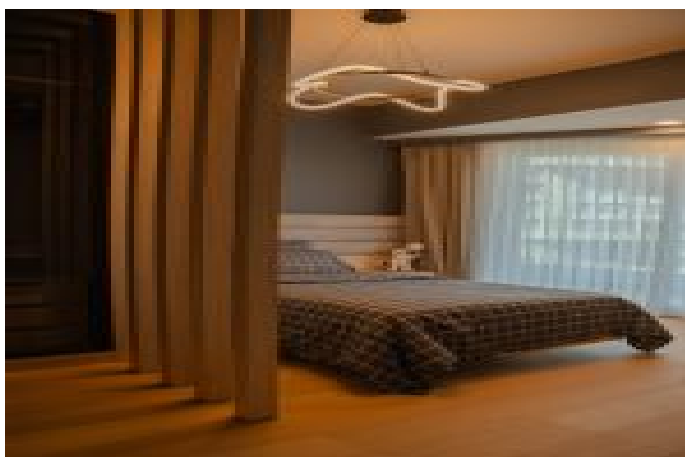

Advert No:f-494589-1085