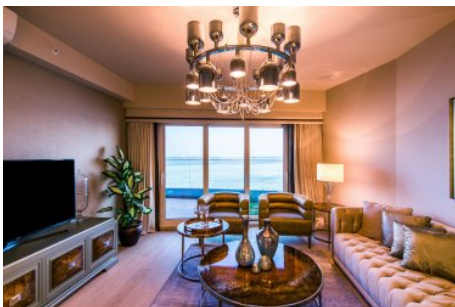

Advert No:f-494589-1085