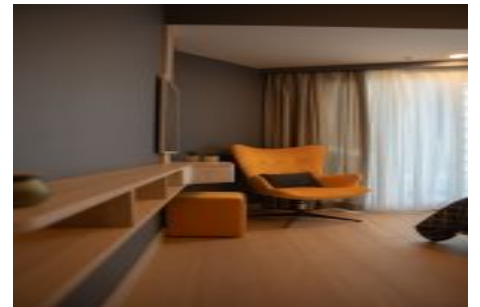

Advert No:f-494589-1084