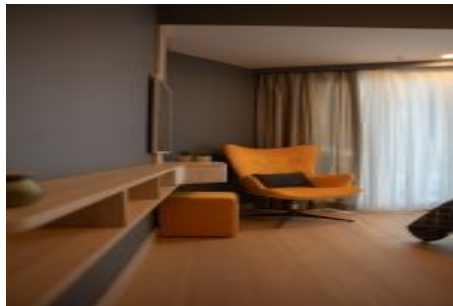

Advert No:f-494589-1084