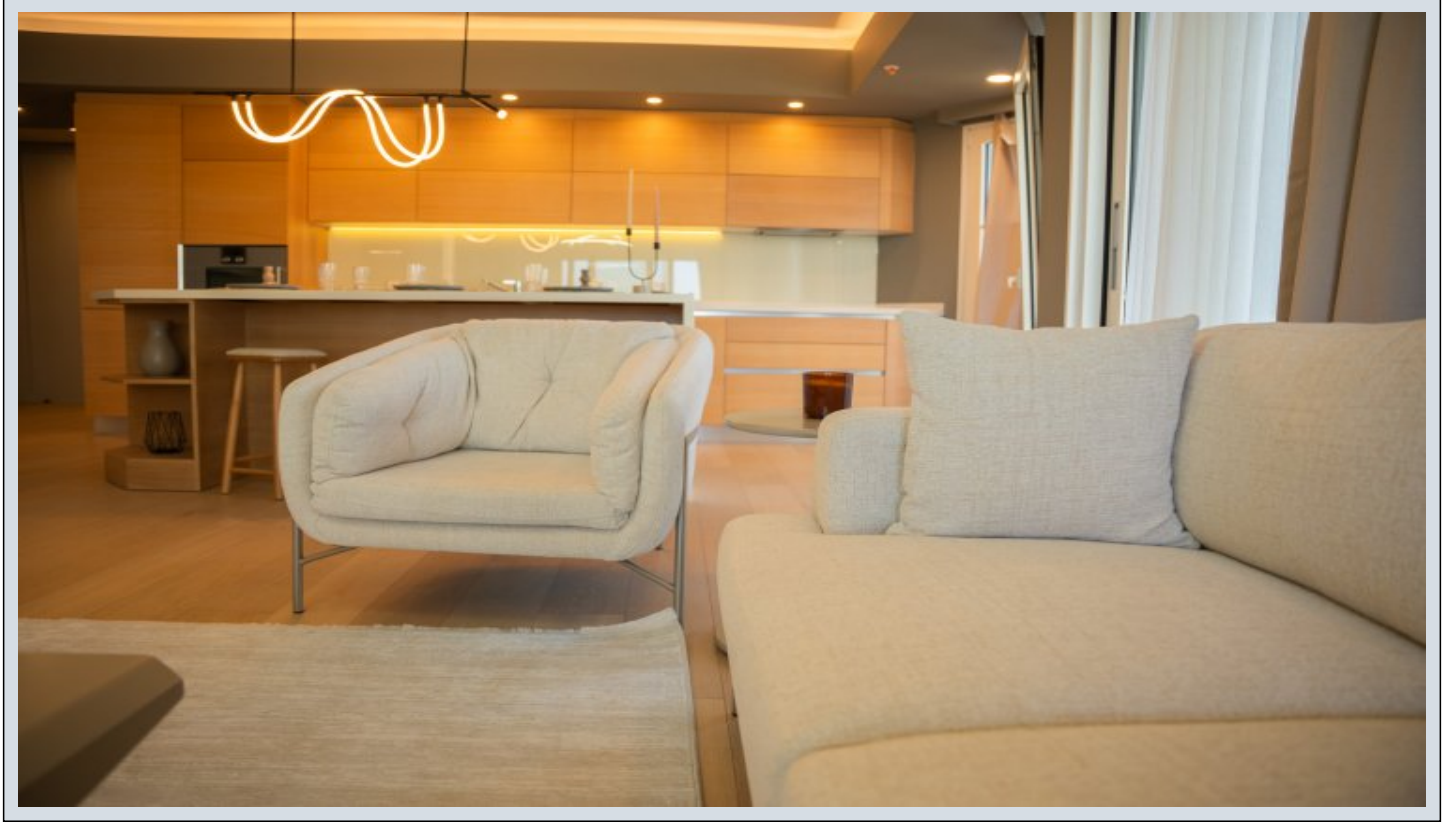

Sea Pearl - 1+1 Istanbul / Bakırköy

عقش - عىبلل 931,000 \$ | 88 m2 Istanbul / Bakırköy

İsmail Can

Phone +90 542-811 80 80

Mobile Phone +90 542-811
80 80

REALTY GALAXY

Phone +90 542-811 80 80

Mobile Phone +90 533-382
39 79