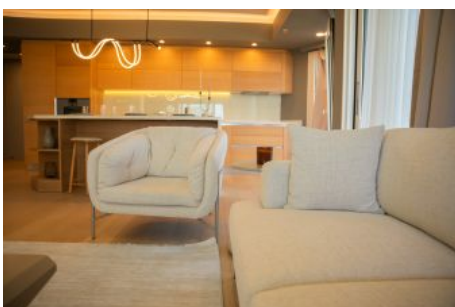

Advert No:f-494589-1083