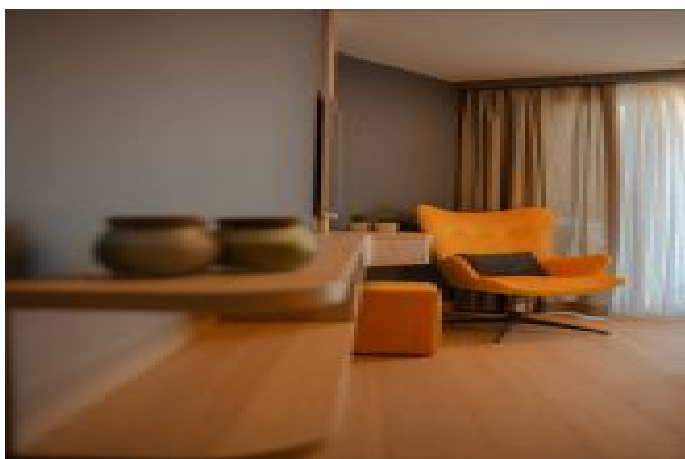

Advert No:f-494589-1083