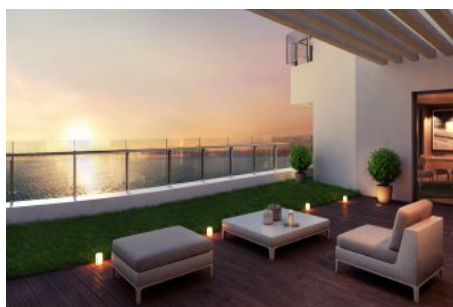

Advert No:f-494589-1083