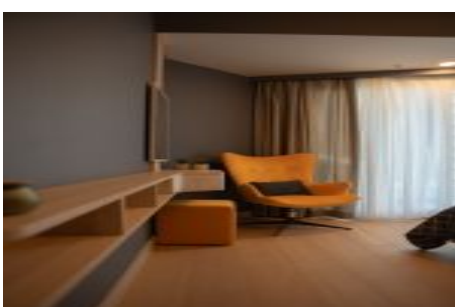

Advert No:f-494589-1083