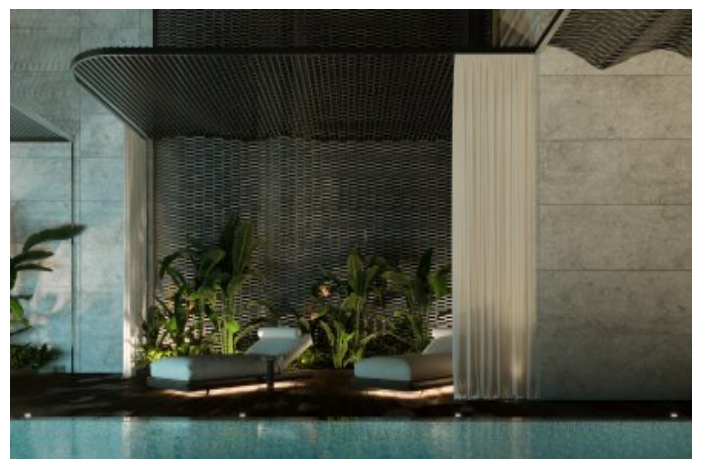

Advert No:f-494589-1078