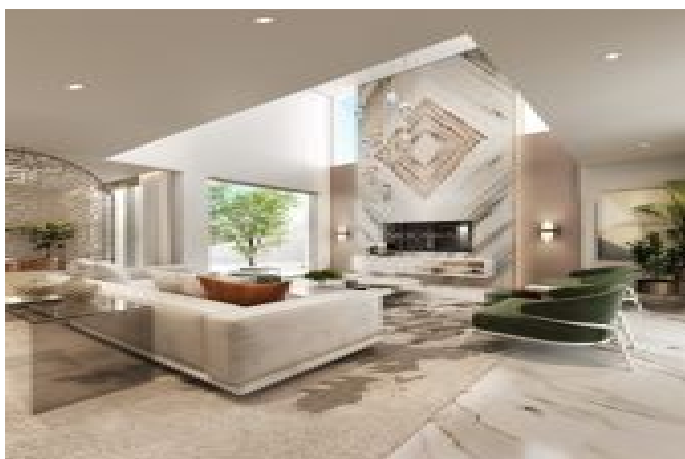

Advert No:f-494589-1069