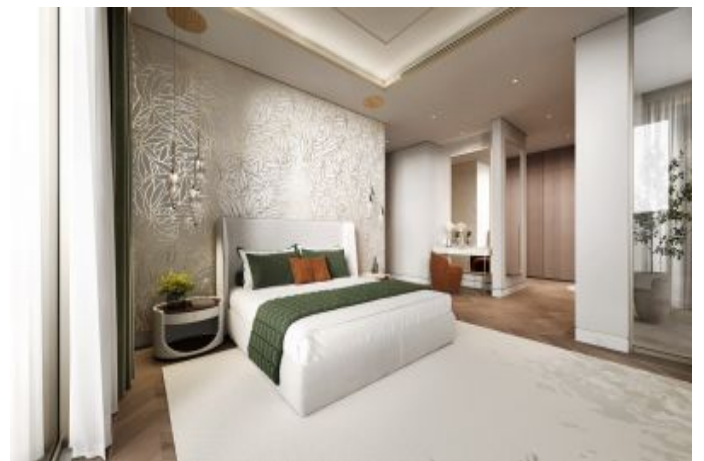

Advert No:f-494589-1068