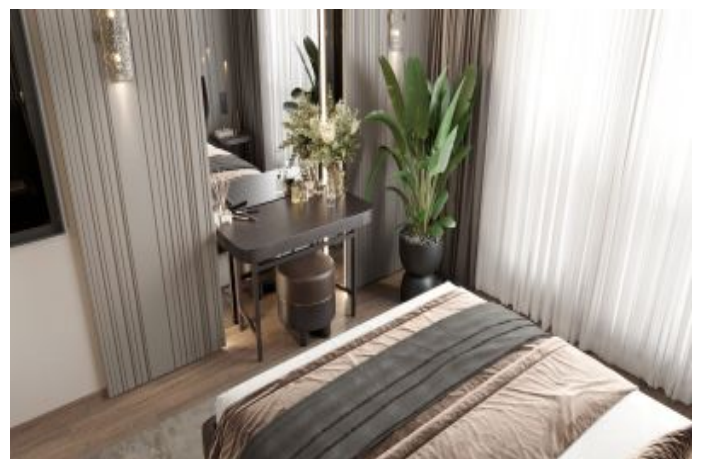

Advert No:f-494589-1052