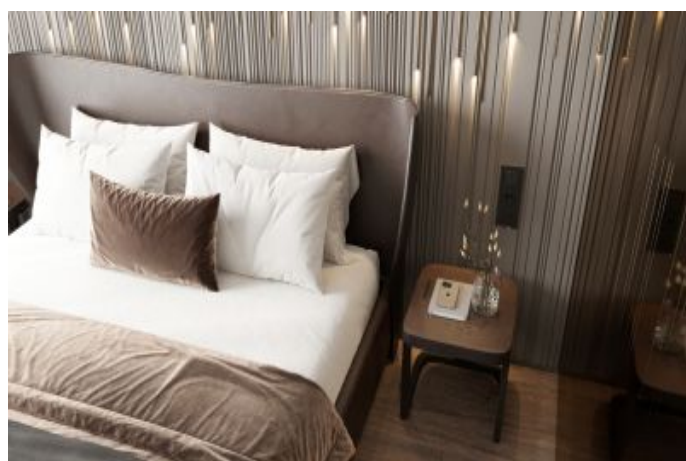

f:494589-1051 نال عال م قر