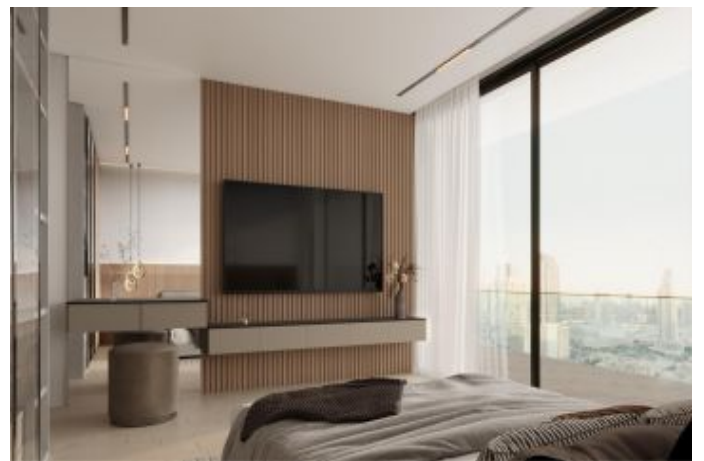

Advert No:f-494589-1041