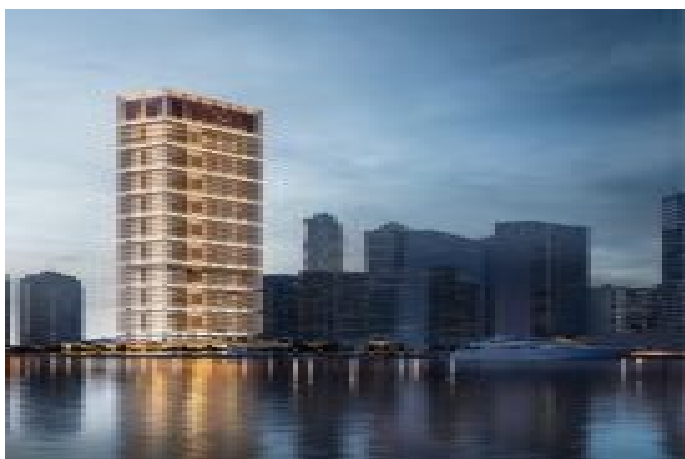

Advert No:f-494589-1027